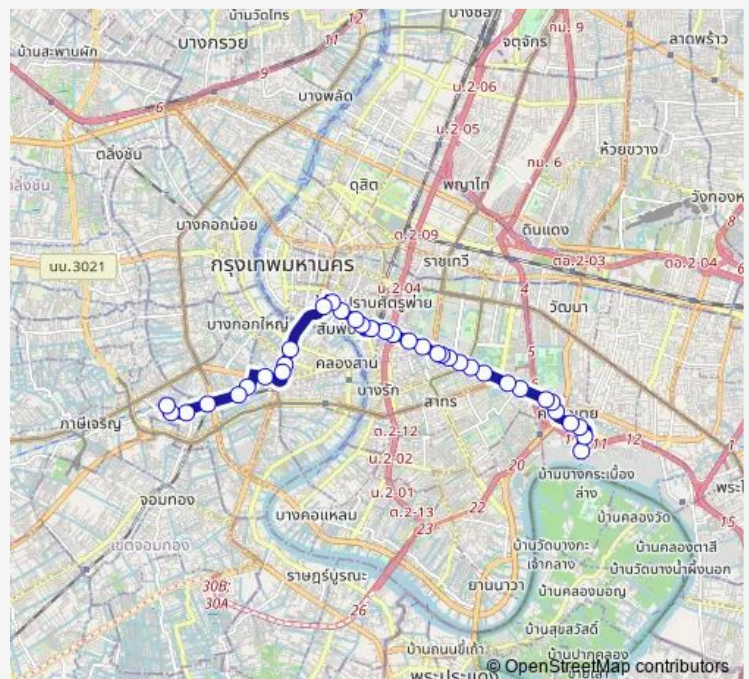

### Route schedule

ท่าปล่อยรถ ท่าเรือคลองเตย;Bus Terminal — ท่าน้ำภาษีเจริญ;- Tha Phasi Charoen Pier

Monday 00:00

Tuesday 00:00

Wednesday 00:00

Thursday 00:00

Friday 00:00

Saturday 00:00

### Route info

Direction: ท่าปล่อยรถ ท่าเรือคลองเตย;Bus Terminal

Stops: 35

Trip Duration: 0 hour 54 min

4 — ท่าน้ำภาษีเจริญ - ท่าเรือคลองเตย;Phasi Charoen Pier - Bangkok Port (Klongtoey)

โรงพยาบาลเทียนฟ้ามูลนิธิ;Thian Fah Foundation