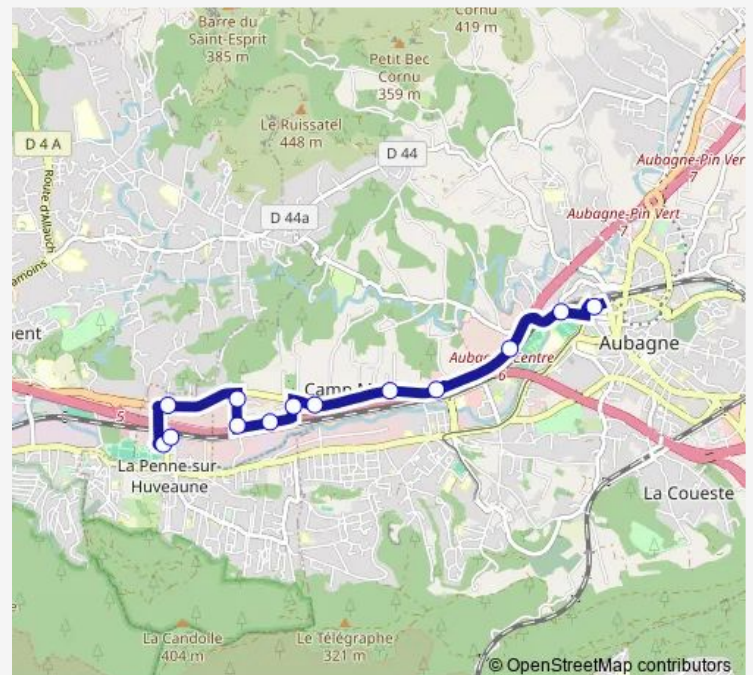

La Bastidonne

Le Soleil

La Penne Gare

Route schedule

Gare — La Penne Gare

Monday 07:05-18:40

Tuesday 07:05-18:40

Wednesday 07:05-18:40

Thursday 07:05-18:40

Friday 07:05-18:40

Saturday 07:05-18:40

Sunday 07:05-18:40

Route info

Direction: Gare

Stops: 13

Trip Duration: 0 hour 14 min

Direction

La Penne Gare — Gare

16 stops

[Open route schedule](#)

La Penne Gare

La Vallée

La Bourgade

La Penne Poste

Les Royantes

Vienot

Les Lignières

Gare

Route schedule

La Penne Gare — Gare

Monday 07:32-18:15

Tuesday 07:32-18:15