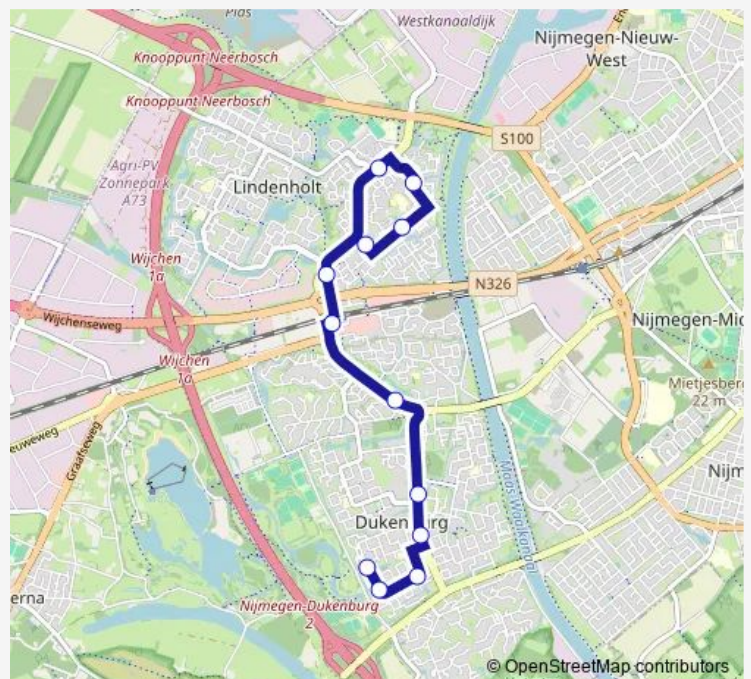

### Direction

Nijmegen, Aldenhof 53/14 str. — Nijmegen, Voorstenkamp/Gildekmp

12 stops

[Open route schedule](#)

Nijmegen, Aldenhof 53/14 str.

Nijmegen, Aldenhof 13/38 str.

Nijmegen, Aldenhof 12/32 str.

Nijmegen, Van Apelterenweg

### Route schedule

Nijmegen, Aldenhof 53/14 str. — Nijmegen, Voorstenkamp/Gildekmp

Monday	09:19-00:11 <sup>+1</sup>
Tuesday	20:12-00:11 <sup>+1</sup>
Wednesday	20:12-00:11 <sup>+1</sup>
Thursday	09:19-00:11 <sup>+1</sup>
Friday	20:12-00:11 <sup>+1</sup>
Saturday	18:11-00:10 <sup>+1</sup>
Sunday	09:19-00:11 <sup>+1</sup>

### Route info

Direction: Nijmegen, Aldenhof 53/14 str.

Stops: 12

Trip Duration: 0 hour 15 min

## Direction

Nijmegen, Voorstenkamp/Gildekmp — Nijmegen, Aldenhof 53/14 str.

9 stops

[Open route schedule](#)

Nijmegen, Voorstenkamp/Gildekmp

Nijmegen, Spijkerhofweg

Nijmegen, Station Dukenburg [ D ]

Nijmegen, Steve Bikoplein