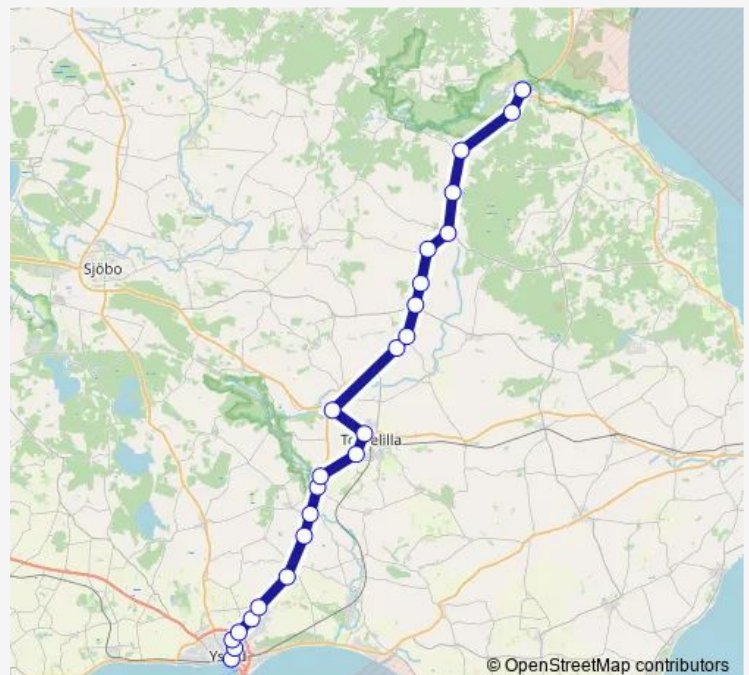

### Direction

Ystad station — Brösarp bussterminal

24 stops

[Open route schedule](#)

Ystad station

Ystad Stadsbibliotek

Ystad Gamla Vattentornet

Ystad Annirogatan

### Route schedule

Ystad station — Brösarp bussterminal

Monday 04:50-22:50

Tuesday 04:50-22:50

Wednesday 04:50-22:50

Thursday 04:50-22:50

Friday 04:50-22:50

Saturday 07:38-21:38

### Route info

Direction: Ystad station

Stops: 24

Trip Duration: 0 hour 50 min

© OpenStreetMap contributors

Eljaröd väg 19 Nyhem

Brunsvik

Brösarp bussterminal