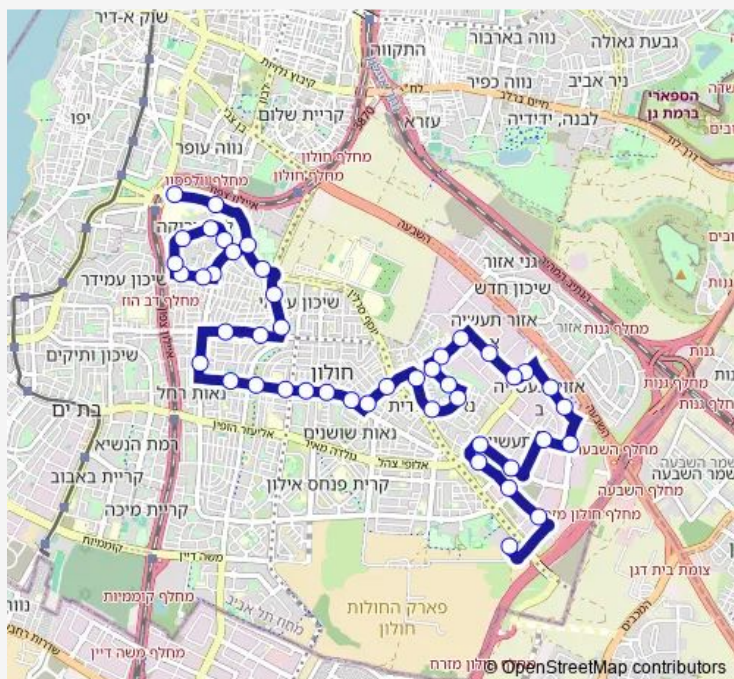

גאולים/שדרות ירושלים

Route schedule

מסוף קריית שרת — מסוף וולפסון

Monday	06:00-21:30
Tuesday	06:00-21:30
Wednesday	06:00-21:30
Thursday	06:00-21:30
Friday	06:00-15:00
Saturday	—
Sunday	06:00-21:30

Route info

Direction: מסוף קריית שרת

Stops: 45

Trip Duration: 0 hour 47 min

■ מסוף קריית שרת-חולון->מסוף וולפסון-חולון-#2 4

גאולים/ההסתדרות

ההסתדרות/מוהליבר

ההסתדרות/ראש פינה

ההסתדרות/יהושע חנקין