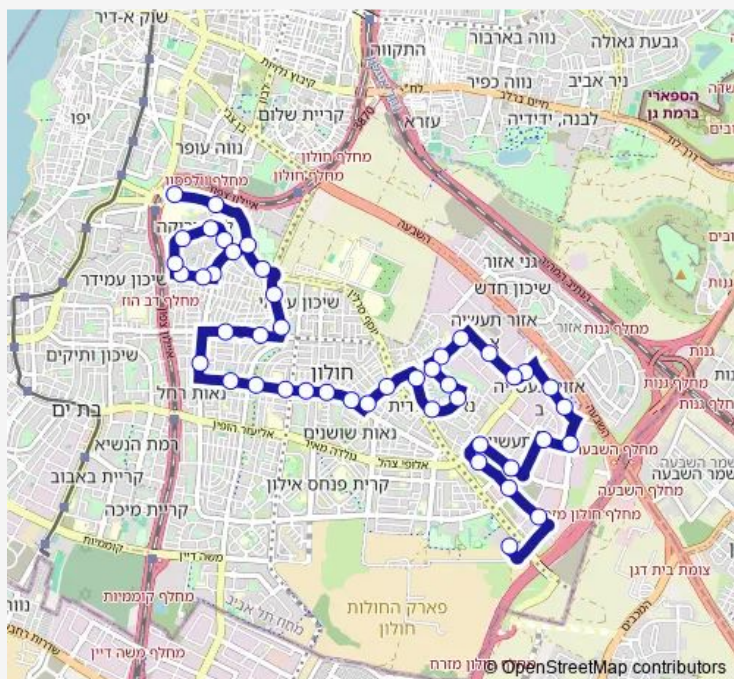

### Route schedule

מסוף קריית שרת — מסוף וולפסון

Monday	06:00-21:30
Tuesday	06:00-21:30
Wednesday	06:00-21:30
Thursday	06:00-21:30
Friday	06:00-14:40
Saturday	—
Sunday	06:00-21:30

### Route info

Direction: מסוף קריית שרת

Stops: 45

Trip Duration: 0 hour 47 min

■ מסוף קריית שרת-חולון->מסוף וולפסון-חולון-#2 4

גאולים/ההסתדרות

ההסתדרות/מוהליבר

ההסתדרות/ראש פינה