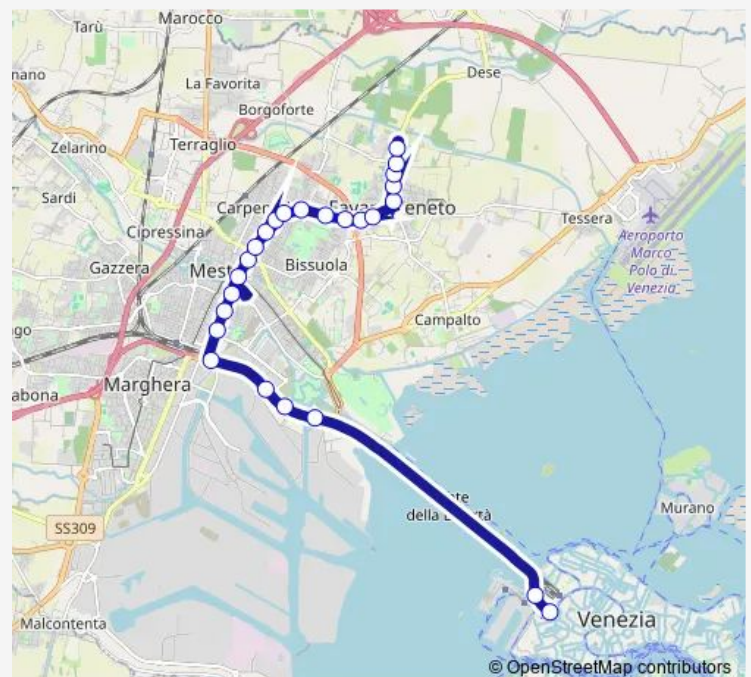

San Dona' Val Gardena

Ca' Rossa Serravalle

Ca' Rossa Oberdan

Ca' Rossa Volturno

Ca' Rossa Bissuola

Mestre Centro B7

Corso del Popolo Mestrina

Corso del Popolo Milano

Corso del Popolo Torino

Liberta' Fincantieri

Liberta' Porto Marghera

Route schedule

Altinia Ca' Rezzonico — Venezia

Monday	04:30-00:20 ⁺¹
Tuesday	04:30-00:20 ⁺¹
Wednesday	04:30-00:20 ⁺¹
Thursday	04:30-00:20 ⁺¹
Friday	04:30-00:20 ⁺¹
Saturday	04:30-00:20 ⁺¹
Sunday	04:30-00:20 ⁺¹

Route info

Direction: Altinia Ca' Rezzonico

Stops: 24

Trip Duration: 0 hour 24 min

4 — Venezia - Altinia Ca' Rezzonico

Liberta' Righi

Liberta' Santa Chiara

Venezia

Direction

Venezia — Altinia Ca' Rezzonico

25 stops

[Open route schedule](#)

Venezia

Liberta' Santa Chiara

Liberta' Righi

Liberta' Porto Marghera