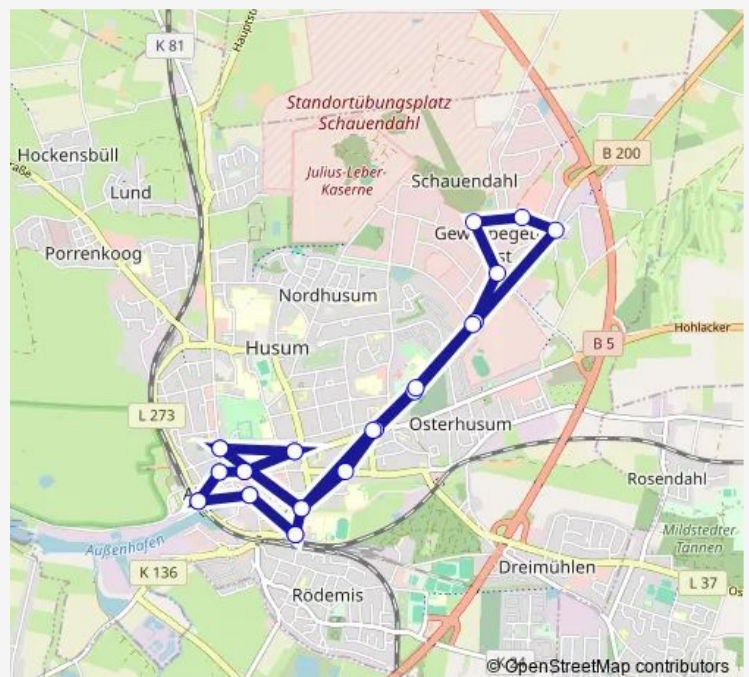

Husum(Nordsee) Marktplatz

Husum(Nordsee) Norderstraße

Husum(Nordsee) Schloßstraße

Husum(Nordsee) Zob

Husum(Nordsee) Süderstraße

Husum(Nordsee) Osterende

Husum(Nordsee) Ferdinand-Tönnies-Schule

Husum(Nordsee) Fliegerhorstkaserne

Husum(Nordsee) Messehalle

Husum(Nordsee) Andreas-Clausen-Straße

Husum(Nordsee) Otto-Hahn-Straße

Husum(Nordsee) Siemensstraße

Husum(Nordsee) Fliegerhorstkaserne

Husum(Nordsee) Ferdinand-Tönnies-Schule

Husum(Nordsee) Osterende

Husum(Nordsee) Zob

Husum(Nordsee) Bahnhof

Route schedule

Husum(Nordsee) Bahnhof — Husum(Nordsee) Schloßstraße

Monday 06:15-18:45

Tuesday 06:15-18:45

Wednesday 06:15-18:45

Thursday 06:15-18:45

Friday 06:15-18:45

Saturday 09:15-20:15

Sunday 09:15-20:15

Route info

Direction: Husum(Nordsee) Bahnhof

Stops: 27

Trip Duration: 0 hour 30 min

Husum(Nordsee) Rathaus