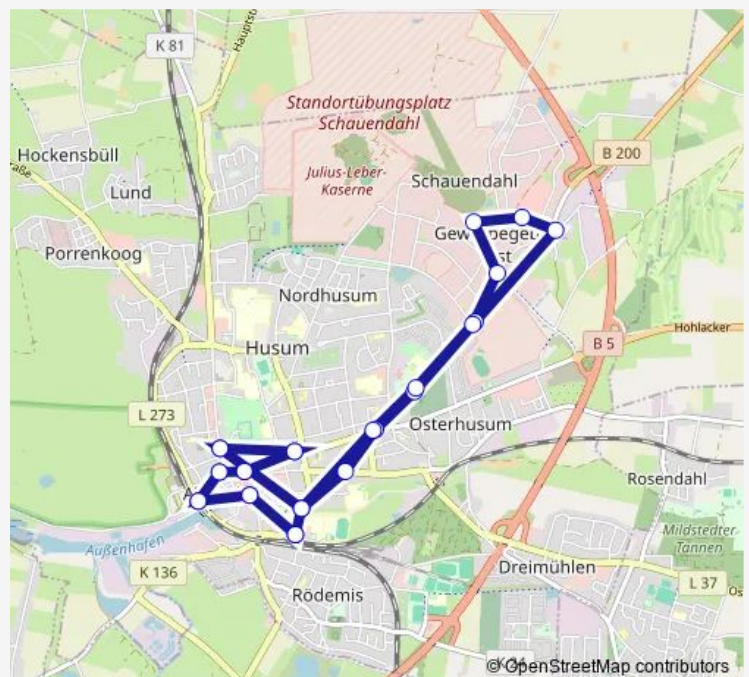

Husum(Nordsee) Marktplatz

Husum(Nordsee) Norderstraße

Husum(Nordsee) Schloßstraße

Husum(Nordsee) Zob

Husum(Nordsee) Süderstraße

Husum(Nordsee) Osterende

Husum(Nordsee) Ferdinand-Tönnies-Schule

Husum(Nordsee) Fliegerhorstkaserne

Husum(Nordsee) Messehalle

Husum(Nordsee) Andreas-Clausen-Straße

Husum(Nordsee) Otto-Hahn-Straße

Husum(Nordsee) Siemensstraße

Husum(Nordsee) Fliegerhorstkaserne

Husum(Nordsee) Ferdinand-Tönnies-Schule

Husum(Nordsee) Osterende

Husum(Nordsee) Zob

Husum(Nordsee) Bahnhof

Route schedule

Husum(Nordsee) Bahnhof — Husum(Nordsee) Schloßstraße

Monday 06:15-18:45

Tuesday 06:15-18:45

Wednesday 06:15-18:45

Thursday 06:15-18:45

Friday 06:15-18:45

Saturday 09:15-20:15

Sunday 09:15-20:15

Route info

Direction: Husum(Nordsee) Bahnhof

Stops: 27

Trip Duration: 0 hour 30 min

Husum(Nordsee) Rathaus