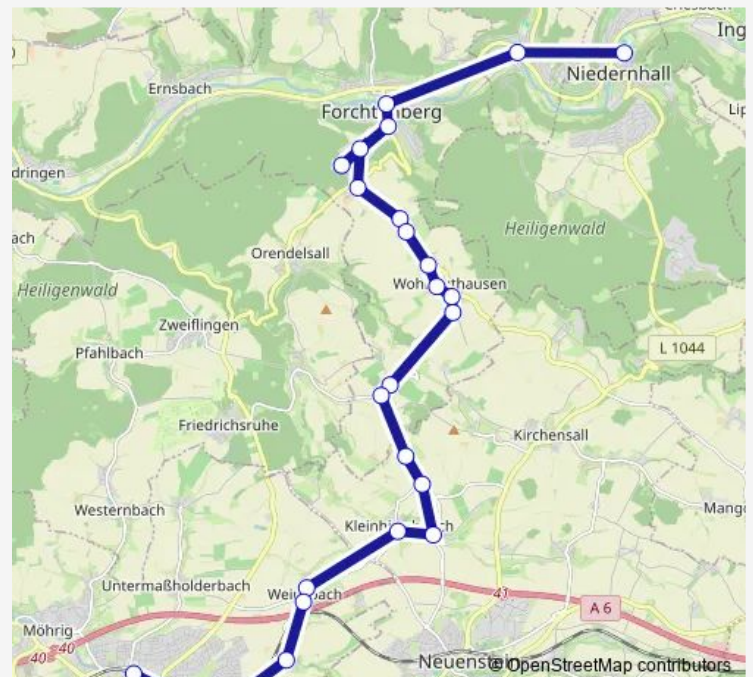

Forchtenberg Im Waldfeld

Route schedule

Öhringen Hauptbahnhof — Forchtenberg Brücke

Monday —

Tuesday —

Wednesday —

Thursday —

Friday —

Saturday 07:46-14:46

Sunday —

Route info

Direction: Öhringen Hauptbahnhof

Stops: 23

Trip Duration: 0 hour 31 min

Forchtenberg Kupferbrücke

Forchtenberg Brücke

Direction

Forchtenberg Brücke — Wohlmuthausen Müller & Mergele

10 stops

[Open route schedule](#)

Forchtenberg Brücke

Forchtenberg Kupferbrücke

Forchtenberg Im Waldfeld Ahornstraße

Forchtenberg Im Waldfeld