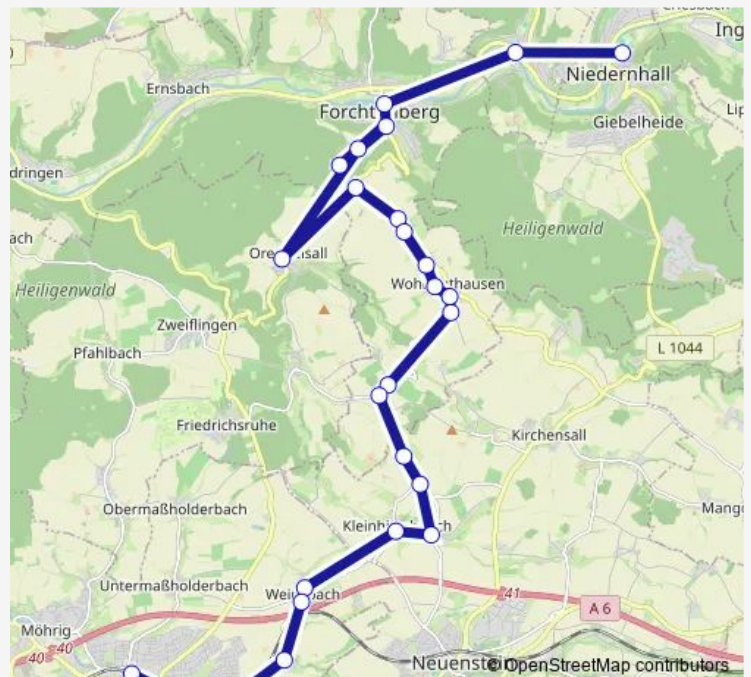

Direction

Forchtenberg Brücke — Wohlmuthausen Müller & Mergele

10 stops

[Open route schedule](#)

- Forchtenberg Brücke
- Forchtenberg Kupferbrücke
- Forchtenberg Im Waldfeld Ahornstraße
- Forchtenberg Im Waldfeld
- Forchtenberg Rauhbuschhof
- Wohlmuthausen Schwarzenweiler Karle
- Wohlmuthausen Schwarzenweiler
- Wohlmuthausen Friedhof
- Wohlmuthausen Oberweiler
- Wohlmuthausen Müller & Mergele

Route schedule

Forchtenberg Brücke — Wohlmuthausen Müller & Mergele

Monday	17:20
Tuesday	17:20
Wednesday	—
Thursday	17:20
Friday	—
Saturday	—
Sunday	—

Route info

Direction: Forchtenberg Brücke

Stops: 10

Trip Duration: 0 hour 12 min

Direction

Öhringen Hauptbahnhof — Niedernhall Bildungszentrum

26 stops

[Open route schedule](#)

Öhringen Hauptbahnhof

Öhringen Rose

Öhringen Am Römerwall

Cappel Eckartsweiler Straße