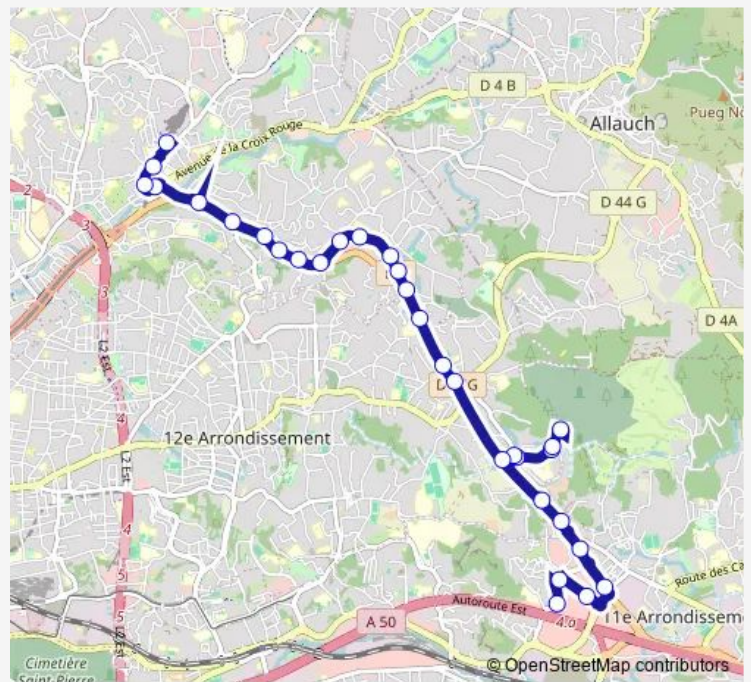

Fondacle

Route schedule

La Valentine Centre Commercial — Métro La Rose

Monday 16:00-17:00

Tuesday 16:00-17:00

Wednesday 12:00

Thursday 16:00-17:00

Friday 16:00-17:00

Saturday —

Sunday —

Route info

Direction: La Valentine Centre Commercial

Stops: 29

Trip Duration: 0 hour 40 min

4 — Métro La Rose - La Valentine Centre Commercial

Château des Martégaux

Les Martégaux

La Maurelle

Les Baudillons

La Rose

La Grave La Rose

La Rose Poste

Métro La Rose

Direction