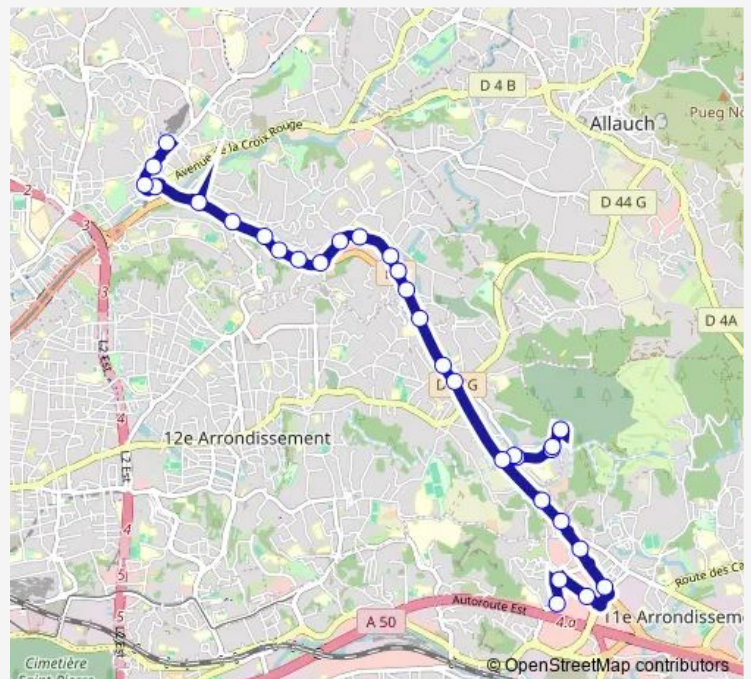

Fondacle

Route schedule

La Valentine Centre Commercial — Métro La Rose

Monday 16:00-17:00

Tuesday 16:00-17:00

Wednesday 12:00

Thursday 16:00-17:00

Friday 16:00-17:00

Saturday —

Sunday —

Route info

Direction: La Valentine Centre Commercial

Stops: 29

Trip Duration: 0 hour 40 min

4 — Métro La Rose - La Valentine Centre Commercial

Château des Martégaux

Les Martégaux

La Maurelle

Les Baudillons

La Rose

La Grave La Rose

La Rose Poste

Métro La Rose

## Direction

Métro La Rose — La Valentine Centre Commercial

33 stops

[Open route schedule](#)

Métro La Rose

La Rose Poste

La Grave La Rose

La Rose