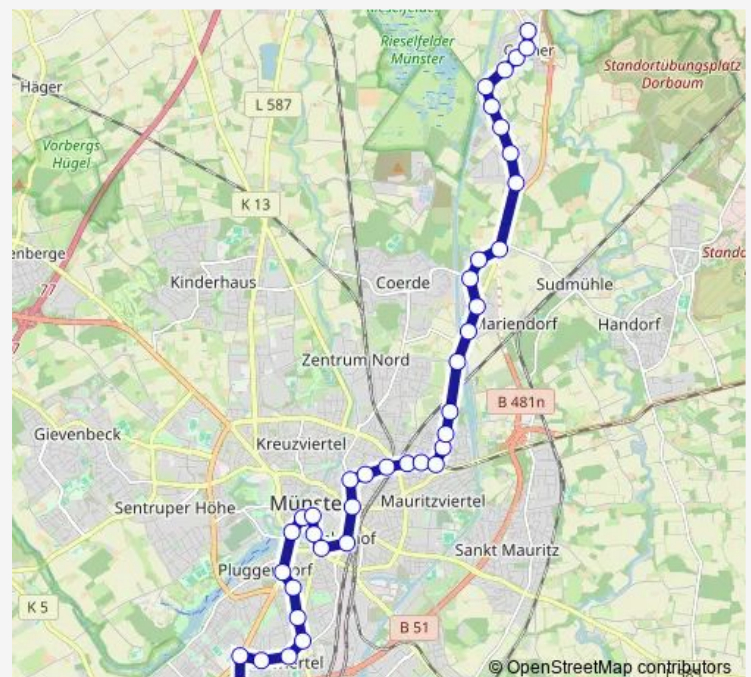

Münster An der alten Ziegelei

Münster Gew. Kleimannbrücke

Münster Rudolf-Diesel-Straße

Münster Abzw.Mariendorf

Münster Hacklenburg

Münster Schleuse

Münster Saarstraße

Münster Elbestraße

Münster Schiffahrter Damm

Münster Wiener Straße

Münster Erphokirche

Route schedule

Münster Gelmer — Münster Clemenshospital

Monday	05:14-20:17
Tuesday	05:14-20:17
Wednesday	05:14-20:17
Thursday	05:14-20:17
Friday	05:14-20:17
Saturday	07:57-20:17
Sunday	—

Route info

Direction: Münster Gelmer

Stops: 44

Trip Duration: 0 hour 46 min

Münster Elisabet-Ney-Straße

Münster Piusallee

Münster Hörstertor

Münster Eisenbahnstraße

Münster Hauptbahnhof

Münster Engelenschanze

Münster Raphaelsklinik

Münster Klemensstraße

Münster Domplatz

Münster Aegidiimarkt

Münster Schützenstraße

Münster Geiststraße