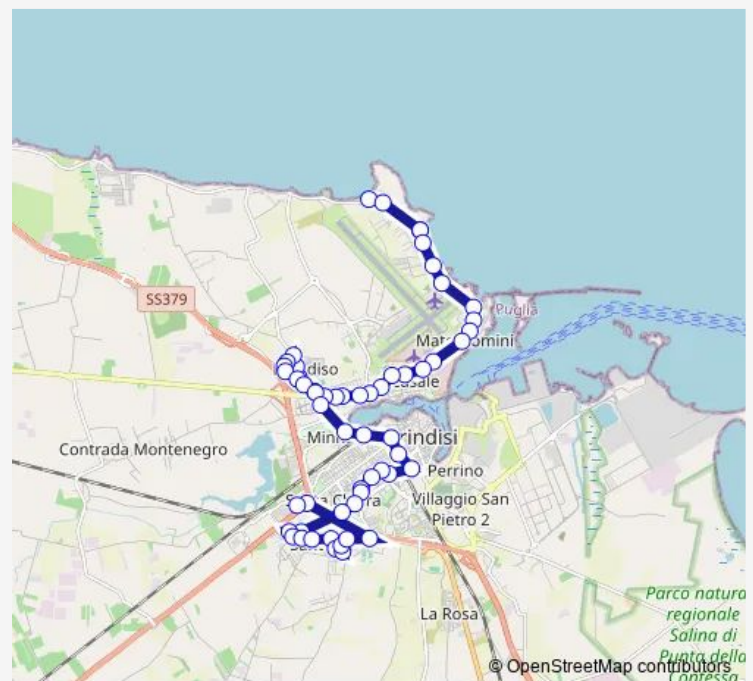

Brindisi - Via Galanti - spalle Chiesa

Brindisi - Via Galanti - difronte Istituto Prof.

Brindisi - via Togliatti ang. via Sant'Angelo

Brindisi - Via Irpinia - Direzione Commenda

Brindisi - Piazza Virgilio

Brindisi - Viale Commenda ang. via Lombardia

Brindisi - Viale Commenda angolo Via Tirolo

Brindisi - viale Aldo Moro ang. via Liguria

Brindisi - via Indipendenza

Route schedule

Brindisi - Ospedale Perrino — Brindisi - Via Punta Penne-Capolinea

Monday	—
Tuesday	—
Wednesday	—
Thursday	06:20-14:20
Friday	—
Saturday	—
Sunday	—

Route info

Direction: Brindisi - Ospedale Perrino

Stops: 56

Trip Duration: 0 hour 59 min

Brindisi -

Brindisi - via Cristoforo Colombo - Porta Mesagne

Brindisi - via Provinciale San Vito ang. via Ariete

Brindisi - via Provinciale San Vito - Arsenale

Brindisi - Via Egnazia n. 16

Brindisi - Via Egnazia ang. via Giovanni Pascoli dir. Chiesa

Brindisi - Via Egnazia - Campo Sportivo