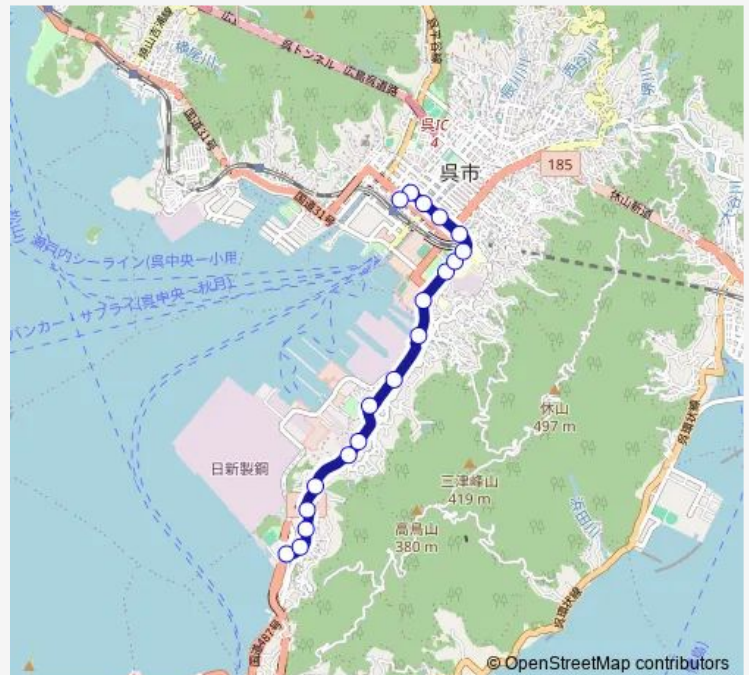

総監部前

入船山公園

国立病院

青山町

四道路

中通 2 丁目

中央 2 丁目

中央 1 丁目

Saturday 07:34-19:07

Sunday 07:34-19:07

Route info

Direction: 鍋棧橋

Stops: 19

Trip Duration: 0 hour 22 min

■ 4 — 宮原線

BusMaps