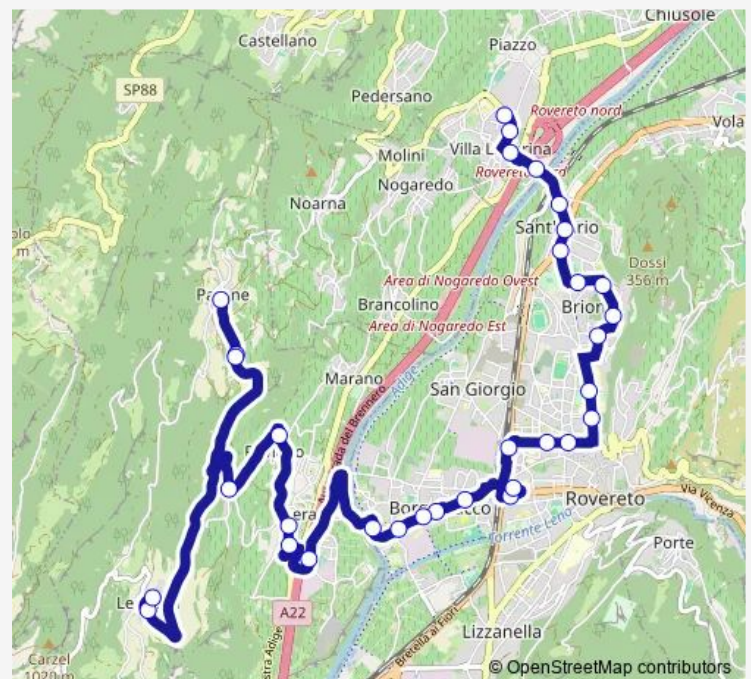

Piazza Manifattura

Viale Vittoria Scuole Degasperì

Viale Vittoria Via Zotti

Viale Vittoria Fucine

Via Cavour Via Riva

Via Saibanti

Piazzale Orsi Stazione Fs

Corso Rosmini Via Savioli

Thursday 06:45

Friday 06:45

Saturday —

Sunday —

Route info

Direction: Lenzima

Stops: 30

Trip Duration: 0 hour 44 min

4 — Villa Lag. Brione Staz. Isera Lenzima

Viale Trento Via Magazol

Viale Trento Via Brione

Viale Trento Via Salvetti

S. Ilario Sav

Via Lagarina

Villa Lagarina Al Ponte

Villa Lagarina Via Alpini