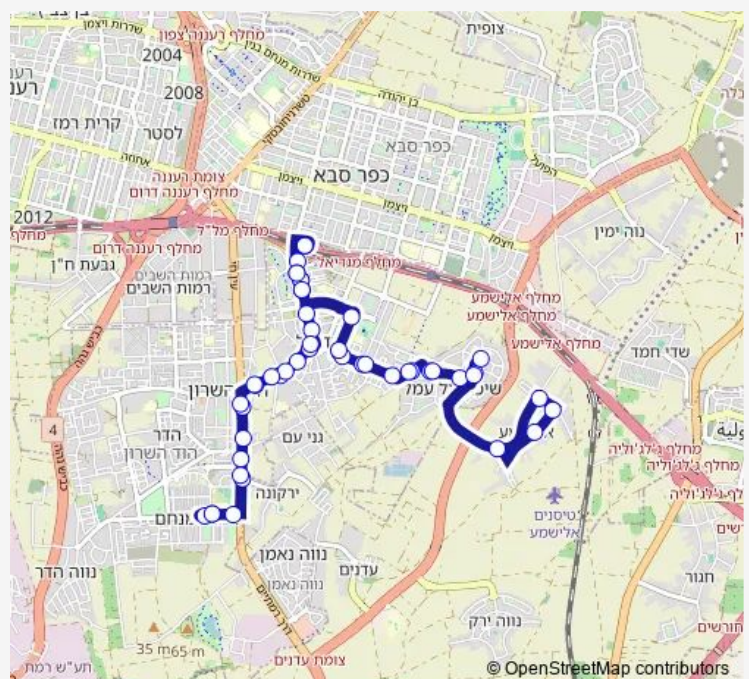

### Route schedule

תיכון הדרים/ז'בוטינסקי — תיכון הדרים/ז'בוטינסקי

Monday	07:05
Tuesday	07:05
Wednesday	07:05
Thursday	07:05
Friday	07:30
Saturday	—
Sunday	07:05

### Route info

Direction: תיכון הדרים/ז'בוטינסקי

Stops: 43

Trip Duration: 0 hour 49 min

הרקפת/צרכנייה

הכלנית/הרקפת

הכלנית/מזכירות

ששת הימים/קיבוץ גלויות