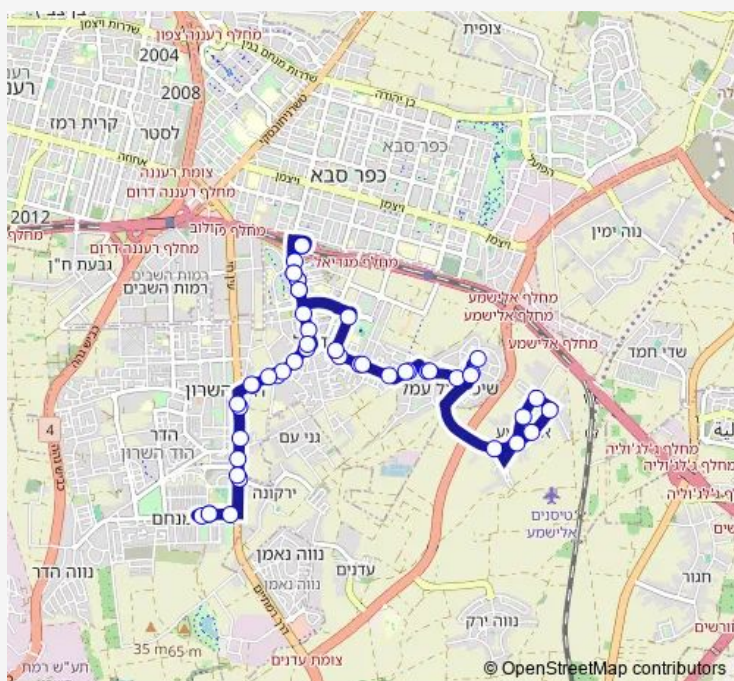

קניון עזריאלי הוד השרון/ז'בוטינסקי

צומת ירקונה/דרך רמתיים

צומת גני עם/דרך רמתיים

מרכז הוד השרון/דרך רמתיים

דרך מגדיאל/הפרסה

מסעף בית חולים שלוותה

דרך מגדיאל/אשכול

כיכר מגדיאל/דרך מגדיאל

הגולן/החרמון

החרמון/המעגל

הנרקיס/הורדים

Route schedule

תיכון הדרים/ז'בוטינסקי — תיכון הדרים/ז'בוטינסקי

Monday	07:05
Tuesday	07:05
Wednesday	07:05
Thursday	07:05
Friday	07:30
Saturday	—
Sunday	07:05

Route info

Direction: תיכון הדרים/ז'בוטינסקי

Stops: 43

Trip Duration: 0 hour 49 min

הרקפת/צרכנייה

הכלנית/הרקפת

הכלנית/מזכירות

ששת הימים/קיבוץ גלויות

ששת הימים/גולומב