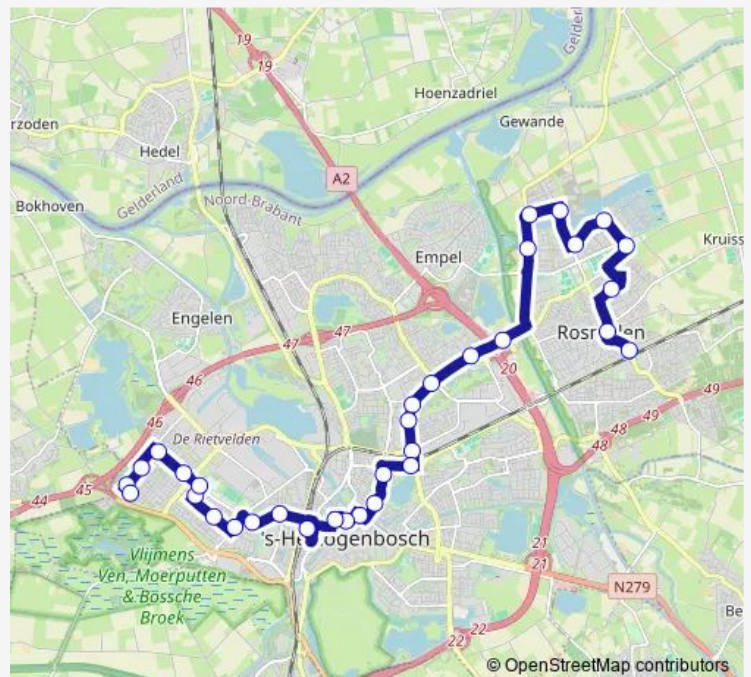

's-Hertogenbosch, Bruistensingel

's-Hertogenbosch, Buitenpepers

's-Hertogenbosch, Slagen Zuid

's-Hertogenbosch, Haren Zuid

's-Hertogenbosch, De Reit

Rosmalen, Grootte Vlietlaan

Route schedule

's-Hertogenbosch, Admiraliteitslaan — Rosmalen, Station

Monday 06:45-00:16⁺¹

Tuesday 06:45-00:16⁺¹

Wednesday 06:45-00:16⁺¹

Thursday 06:45-00:16⁺¹

Friday 06:45-00:16⁺¹

Saturday 07:20-00:19⁺¹

Sunday 09:14-00:15⁺¹

Route info

Direction: 's-Hertogenbosch, Admiraliteitslaan

Stops: 30

Trip Duration: 0 hour 45 min

4 — Groote Wielen via CS - De Kruiskamp

Rosmalen, Blauwe Sluisweg

Rosmalen, Lunersingel

Rosmalen, Meander

Rosmalen, Spirealaan

Rosmalen, Groote Wielenlaan

Rosmalen, Laaghemaal

Rosmalen, Zustersbosweg

Rosmalen, Markt

Rosmalen, Station

Direction

Rosmalen, Vlietdijk — 's-Hertogenbosch, Admiraliteitslaan

31 stops