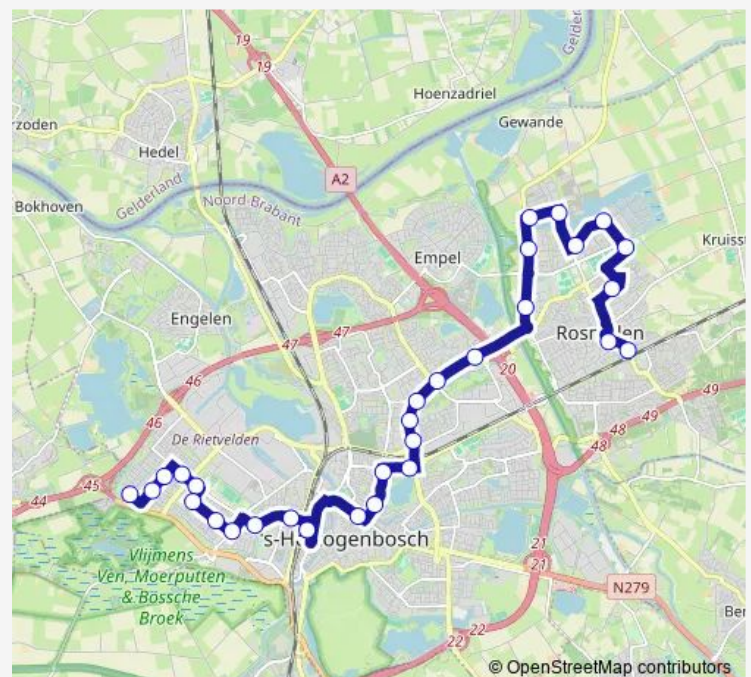

's-Hertogenbosch, Kapelaan Koopmansplein

's-Hertogenbosch, Zuid Willemsvaart

's-Hertogenbosch, Burg. Loeffplein

's-Hertogenbosch, Orthenstraat

Route schedule

Rosmalen, Station — 's-Hertogenbosch, Admiraliteitslaan

Monday 06:25-23:32

Tuesday 06:25-23:32

Wednesday 06:25-23:32

Thursday 06:25-23:32

Friday 06:25-23:32

Saturday 07:17-23:34

Sunday 09:11-23:31

Route info

Direction: Rosmalen, Station

Stops: 33

Trip Duration: 0 hour 46 min

4 — Groote Wielen via CS - De Kruiskamp

's-Hertogenbosch, Centraal Station (I)

's-Hertogenbosch, Chr. Huygensweg

's-Hertogenbosch, Simon Stevinweg

's-Hertogenbosch, Karel Doormanstraat

's-Hertogenbosch, Admiraliteitslaan

Direction

's-Hertogenbosch, Admiraliteitslaan — Rosmalen, Station

30 stops

[Open route schedule](#)

's-Hertogenbosch, Admiraliteitslaan