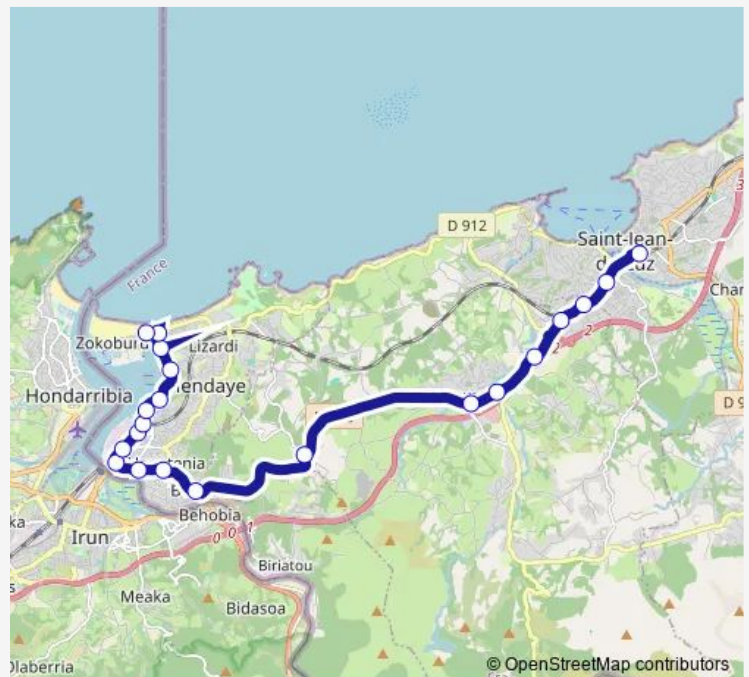

Thursday 06:25-23:26

Friday 06:25-23:26

Saturday 06:25-23:26

Sunday 06:25-23:26

Route info

Direction: Grande Plage ~ Hondartza Nagusia

Stops: 20

Trip Duration: 0 hour 39 min

Direction

Halte Routière ~ Autobus Geltokia — Grande Plage ~ Hondartza Nagusia

21 stops

[Open route schedule](#)

Halte Routière ~ Autobus Geltokia

Speraber

Kexiloa

Souhara