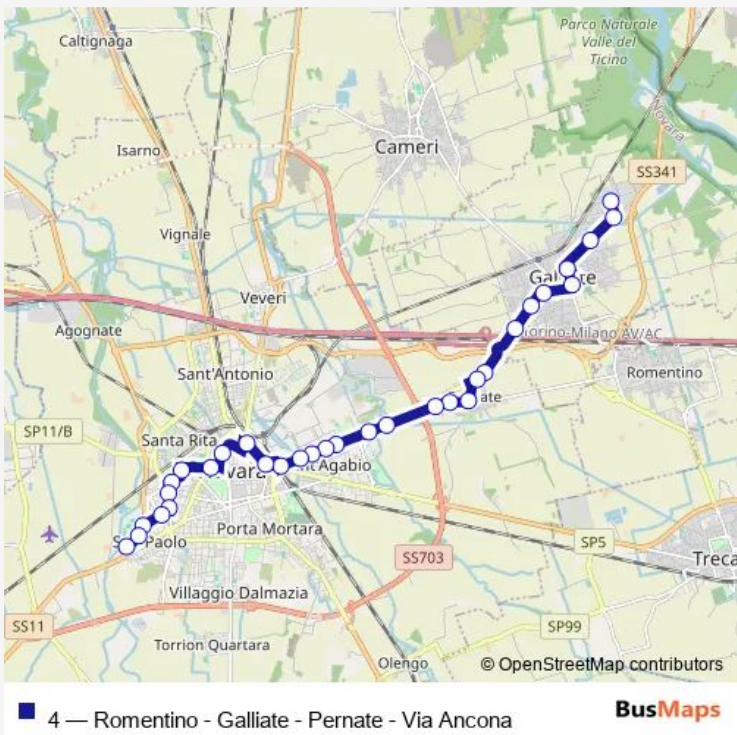

Bus 4 Romentino - Galliate - Pernate - Via Ancona

[Go to website](#)

Direction
 GALLIATE - CAPOLINEA — NOVARA - VIALE KENNEDY
 ANGOLO VIA ANCONA - CAPOLINEA

32 stops

[Open route schedule](#)

- GALLIATE - CAPOLINEA
- GALLIATE - VIA TICINO, 112
- GALLIATE - VIA TICINO, 87
- GALLIATE - PIAZZA SAN GIUSEPPE, 12 - VIA LEONARDO DA VINCI, 12
- GALLIATE - VIALE LEONARDO DA VINCI, 106
- GALLIATE - VIALE DANTE ALIGHIERI, 68
- GALLIATE - VIA NOVARA, 40
- GALLIATE - VIA NOVARA, 82-109
- NOVARA - PERNATE - VIA TURBIGO, 38
- NOVARA - PERNATE - VIA DEI TIGLI, 6
- NOVARA - PERNATE - VIA NOVARA, 1
- NOVARA - PERNATE - VIA NOVARA, 63-96
- NOVARA - PERNATE - VIA NOVARA, 107
- NOVARA - CORSO TRIESTE, 102
- NOVARA - CORSO TRIESTE, 83
- NOVARA - CORSO TRIESTE, 66
- NOVARA - CORSO TRIESTE, 31
- NOVARA - CORSO TRIESTE, 42/A
- NOVARA - CORSO TRIESTE, 19/C-24/C
- NOVARA - CORSO TRIESTE, 2/B

Route schedule
 GALLIATE - CAPOLINEA — NOVARA - VIALE KENNEDY
 ANGOLO VIA ANCONA - CAPOLINEA

Monday	05:00-20:03
Tuesday	05:00-20:03
Wednesday	05:00-20:03
Thursday	05:00-20:03
Friday	05:00-20:03
Saturday	05:00-20:03
Sunday	—

Route info

Direction: GALLIATE - CAPOLINEA

Stops: 32

Trip Duration: 0 hour 47 min

NOVARA - VIA SAN FRANCESCO D'ASSISI ANGOLO
CAVALCAVIA

NOVARA - VIA SAN FRANCESCO D'ASSISI - PIAZZA
GARIBALDI - STAZIONE RFI

NOVARA - VIA PADOVA, 78/A

NOVARA - VIALE KENNEDY, 71-73

NOVARA - VIALE KENNEDY ANGOLO VIA ANCONA -
CAPOLINEA

Direction

ROMENTINO - LARGO VITTORIO VENETO — NOVARA
- VIALE KENNEDY ANGOLO VIA ANCONA - CAPOLIN-
EA