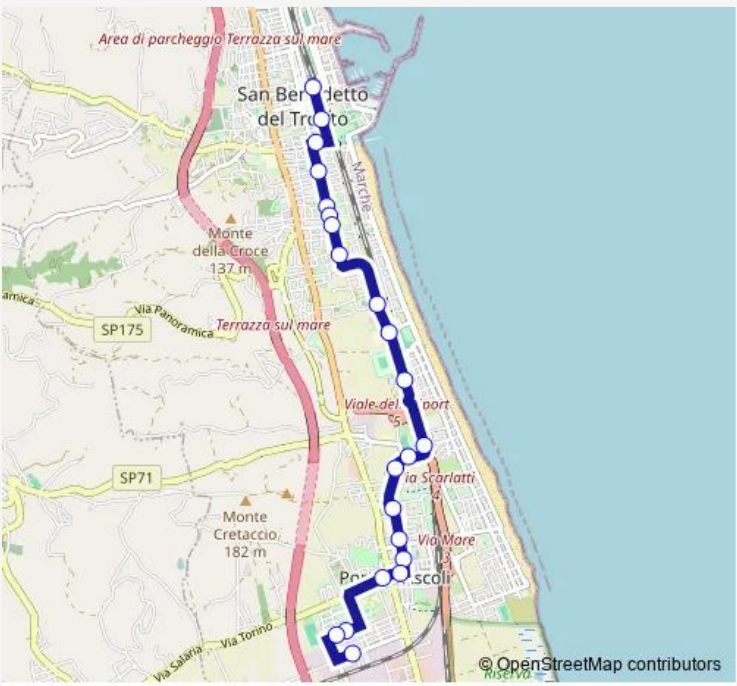

Bus 4 SAN Benedetto DEL Tronto FS-VIA Moretti-Viale DE Gasperi-Viale Dello Sport-VIA Turati-VAL Tiberina

[Go to website](#)

Direction
 S. Benedetto DEL TR. - Stazione Ffss — V.Tiberina- BAR Agraria

22 stops

Route schedule

S. Benedetto DEL TR. - Stazione Ffss — V.Tiberina- BAR Agraria

Monday	09:30-15:30
Tuesday	09:30-15:30
Wednesday	09:30-15:30
Thursday	09:30-15:30
Friday	09:30-15:30
Saturday	09:30-15:30
Sunday	—

Route info

Direction: S. Benedetto DEL TR. - Stazione Ffss

Stops: 22

Trip Duration: 0 hour 20 min

VIA Terracini

V.Tiberina- BAR Agraria

Direction

S. Benedetto DEL TR. - Stazione Ffss — Porto D'Ascoli - VIA Turati Caserma Cara

Monday 20:30

Tuesday 20:30

Wednesday 20:30

Thursday 20:30

Friday 20:30

Saturday 20:30

Sunday —

Route info