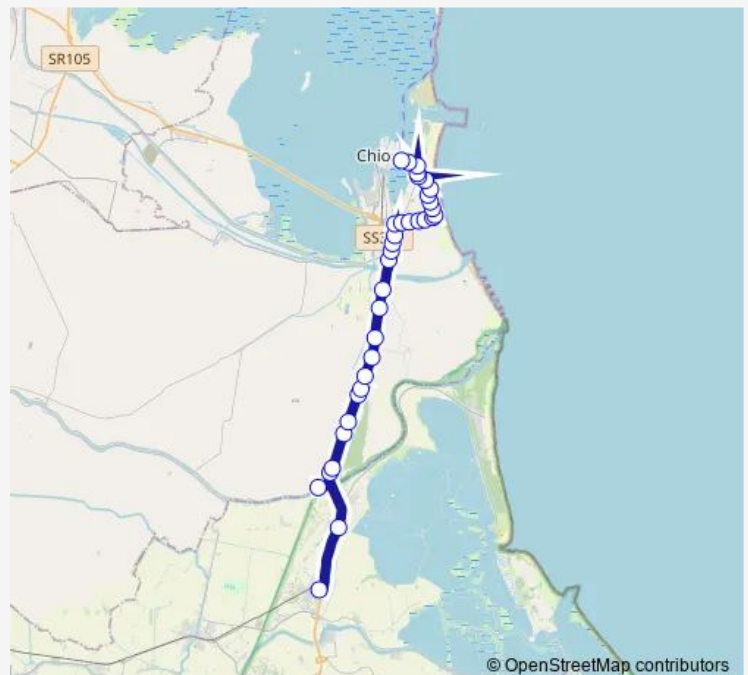

### Direction

Rosolina — Isola Unione Unione E

35 stops

[Open route schedule](#)

- Rosolina
- Romea Volto
- Baldin Cavanella
- Romea del Bosco
- Romea Cimitero
- Romea Pegorina
- Romea Canal di Valle
- Romea Marinetta
- Romea Primavera
- Romea Sant' Anna
- Romea Fisola
- Romea Ca' Lino
- Romea Civico 456
- Romea Vecchia Romea
- Brondolo
- Brondolo Dolfin
- Romea Dandolo
- Romeai Civico 180
- Ridotto Madonna
- Sottomarina Celsi
- Sottomarina Schiavo

### Route schedule

Rosolina — Isola Unione Unione E

Monday	13:45-19:26
Tuesday	13:45-19:26
Wednesday	—
Thursday	13:45-19:26
Friday	13:45-19:26
Saturday	13:45-19:26
Sunday	—

### Route info

Direction: Rosolina

Stops: 35

Trip Duration: 0 hour 39 min

4 — Isola Unione - Rosolina

Sottomarina Zeno

Sottomarina Da Verazzano

Sottomarina Vespucci

## Route info

Direction: IsolaUnione Unione E

Stops: 33

Trip Duration: 0 hour 35 min

Romea Marinetta

Romea Canal divalle

Romea Pegorina

Romea Cimitero