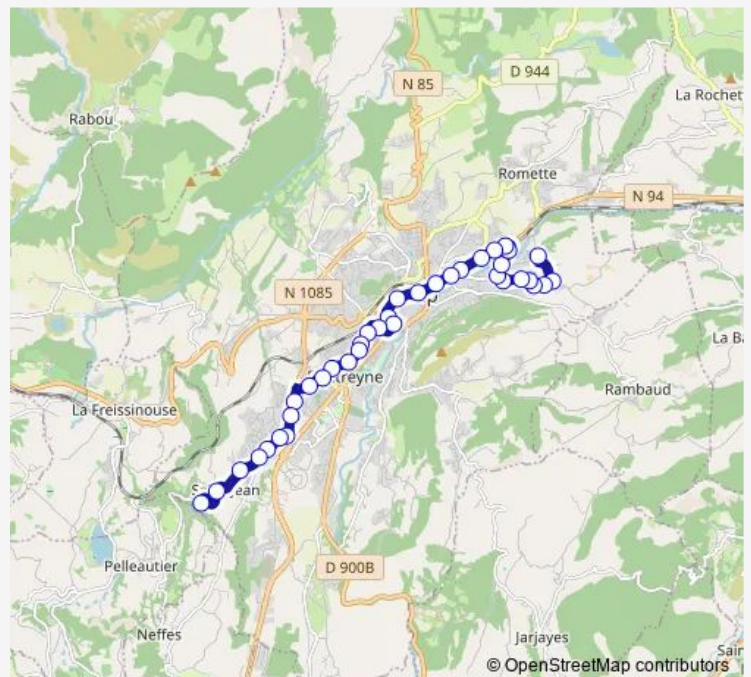

### Route schedule

Le Chaffal — Beauchâteau

Monday 07:00-19:10

Tuesday 07:00-19:10

Wednesday 07:00-19:10

Thursday 07:00-19:10

Friday 07:00-19:10

Saturday 07:00-19:10

### Route info

Direction: Le Chaffal

Stops: 36

Trip Duration: 0 hour 29 min

4 — Ligne 4 Tokoro - Saint-Jean

Ladoucette

Gare S.N.C.F

Académie

## Route info

Direction: Beauchâteau

Stops: 37

Trip Duration: 0 hour 33 min

Le Rio

Bel Aure

Les Lauriers

Bel Air

**Direction**

Le Chaffal — Faure du Serre 1

22 stops

[Open route schedule](#)

Le Chaffal

Saint Jean

Le Torrent de la Selle

Ste Marthe