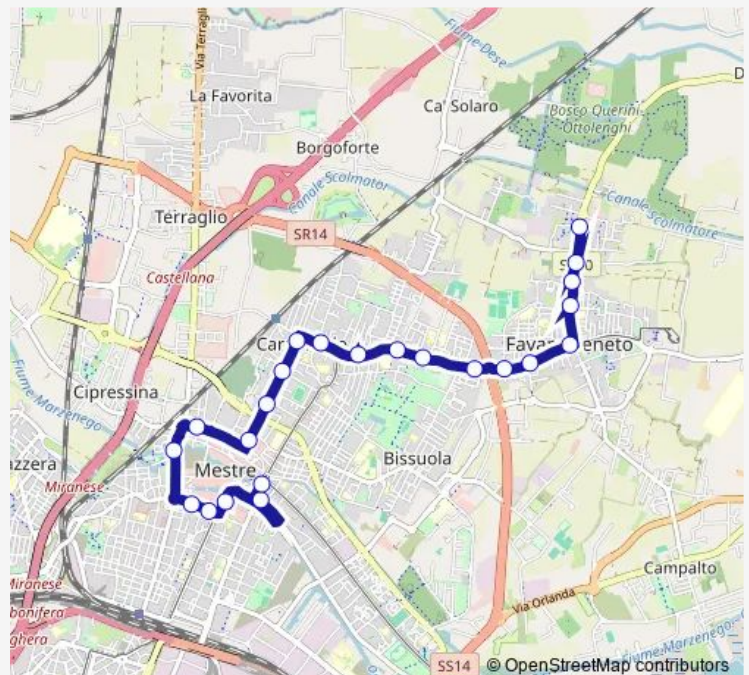

Saturday 03:45

Sunday 03:45

Route info

Direction: Altinia Ca' Rezzonico

Stops: 23

Trip Duration: 0 hour 17 min

4 — Altinia Ca' Rezzonico - Mestre Centro B4

27 Ottobre D4