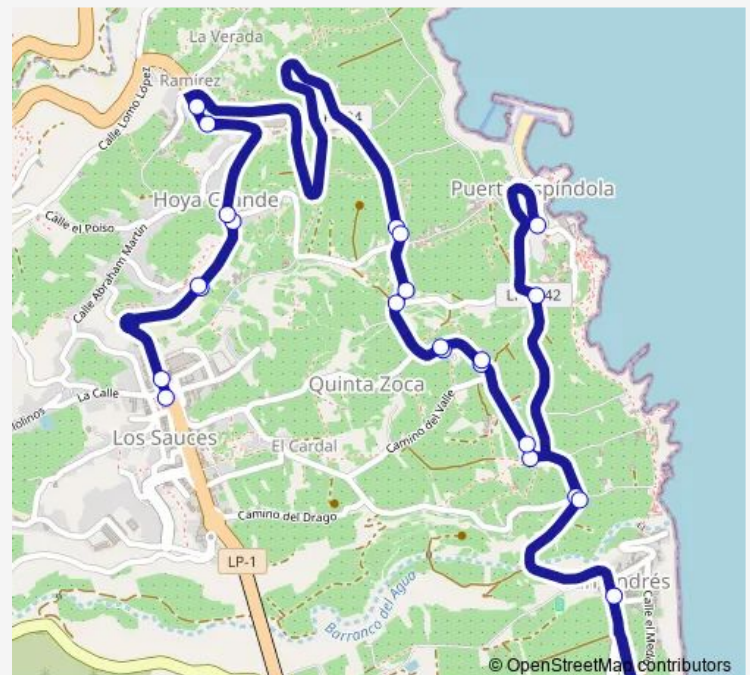

El Morro A

Bajamar A

Manos De Oro

Quinta Zoca

El Cardal 1

El Cardal 2

Curva El Valle

Cruz Grande

San Andrés

Cruz Grande B

Charco Azul

Puerto Espindola

Curva El Valle B

El Cardal 2 B

El Cardal 1 B

Quinta Zoca B

Manos De Oro B

Bajamar B

El Morro B

Route schedule

Iglesia Monserrat A — Iglesia Monserrat B

Monday 09:00-17:00

Tuesday 09:00-17:00

Wednesday 09:00-17:00

Thursday 09:00-17:00

Friday 09:00-17:00

Saturday —

Sunday —

Route info

Direction: Iglesia Monserrat A

Stops: 23

Trip Duration: 0 hour 22 min