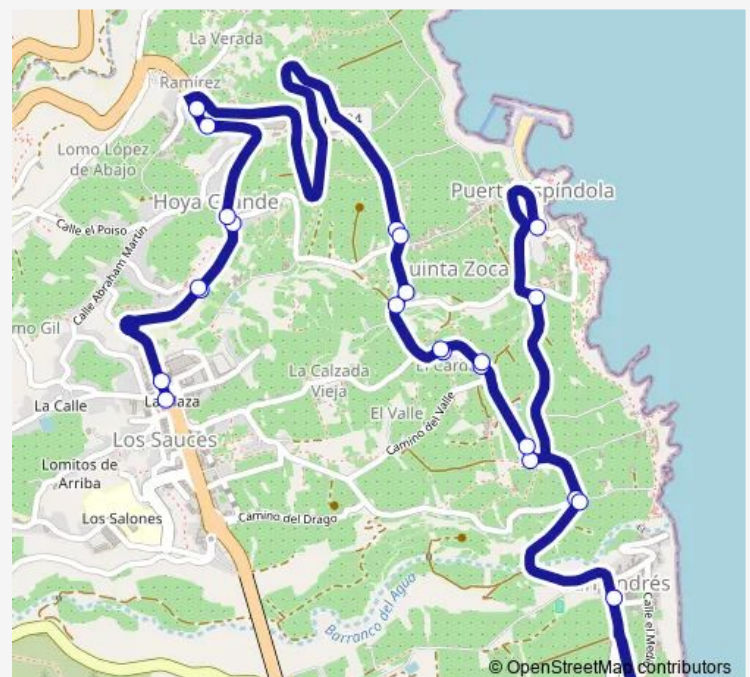

El Morro A

Bajamar A

Manos De Oro

Quinta Zoca

El Cardal 1

El Cardal 2

Curva El Valle

Cruz Grande

San Andrés

Cruz Grande B

Charco Azul

Puerto Espindola

Curva El Valle B

El Cardal 2 B

El Cardal 1 B

Quinta Zoca B

Manos De Oro B

Bajamar B

El Morro B

Route schedule

Iglesia Monserrat A — Iglesia Monserrat B

Monday 09:00-17:00

Tuesday 09:00-17:00

Wednesday 09:00-17:00

Thursday 09:00-17:00

Friday 09:00-17:00

Saturday —

Sunday —

Route info

Direction: Iglesia Monserrat A

Stops: 23

Trip Duration: 0 hour 22 min