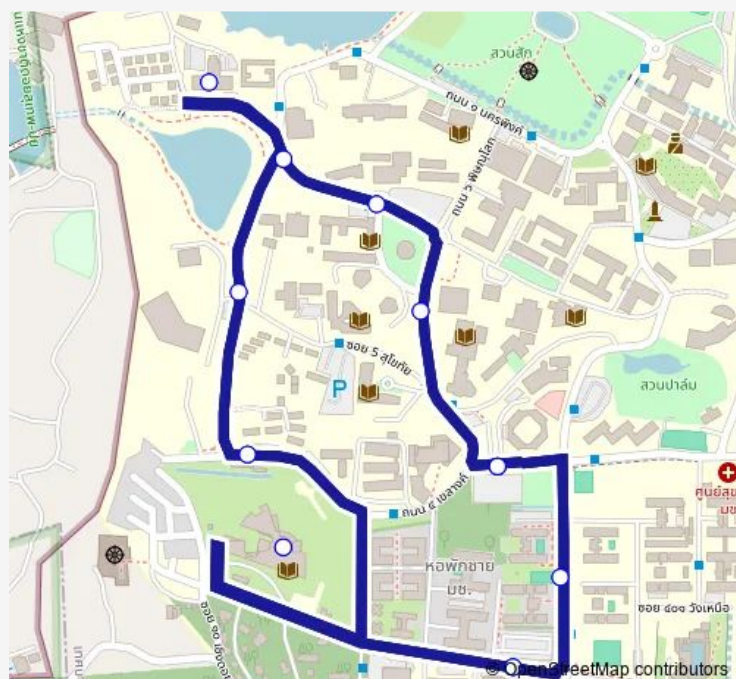

### Direction

ลานจอดรถหอหญิง 3 — ลานจอดรถหอหญิง 3

11 stops

[Open route schedule](#)

ลานจอดรถหอหญิง 3

สหกรณ์ มช.

คณะสังคมศาสตร์

ด้านหน้าอ่างเก็บน้ำตาดชมพู

คณะนิติศาสตร์

คณะการสื่อสารมวลชน

ตลาดฝ้ายหิน

คณะสถาปัตยกรรมศาสตร์

ลานจอดรถหอ 4 คณะวิศวกรรมศาสตร์

ระหว่างหอพักชาย อาคาร 4 ,3

ลานจอดรถหอหญิง 3

### Route schedule

ลานจอดรถหอหญิง 3 — ลานจอดรถหอหญิง 3

Monday 07:00-19:00

Tuesday 07:00-19:00

Wednesday 07:00-19:00

Thursday 07:00-19:00

Friday 07:00-19:00

Saturday 07:00-20:00

### Route info

Direction: ลานจอดรถหอหญิง 3

Stops: 11

Trip Duration: 0 hour 10 min

4 — สีฟ้า Light Blue

BusMaps

4 Bus time schedules and route maps are available in an offline PDF at [busmaps.com](https://busmaps.com). Use the [busmaps.com](https://busmaps.com) website to see live bus times, train schedule or subway schedule, and step-by-step directions for all public transit in Chiang Mai