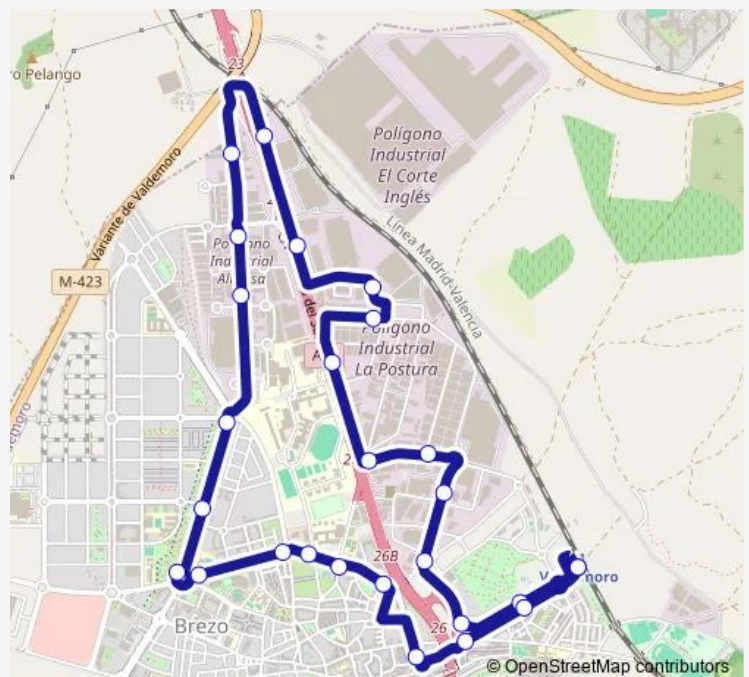

**Bus 4 Estación Ffcc-Polígonos Norte**

[Go to website](#)

**Direction**

PºESTACIÓN-EST.VALDEMORO —  
PºESTACIÓN-EST.VALDEMORO

27 stops

[Open route schedule](#)

- PºESTACIÓN-EST.VALDEMORO
- PºESTACIÓN-TENERIFE
- CºVALDESANCHUELA-PºESTACIÓN
- AV.MORCILLERAS-CºVALDESANCHUELA
- AV.MORCILLERAS-AV.SAN ROQUE
- AV.SUR-AV.ARBOLEDAS
- AV.SUR-AV.ANDALUCÍA
- AV.ANDALUCÍA-RESIDENCIA
- AV.CONDE DUQUE-CºENTREGAS
- AV.MAJUELO-ALMACÉN
- AV.ANDALUCÍA-POL.IND.ALVENA
- CRTA.A4-CENTRO LOGÍSTICO
- AV.MADRID-DUBLÍN
- AV.MADRID-PARÍS
- AV.MADRID-LONDRES
- ANTONIO VAN DE PERE-GABRIELA MISTRAL
- ANTONIO VAN DE PERE-MARÍA MOLINER
- GTA.JOSÉ MºPEMÁN-ANTONIO VAN DE PERE
- DALÍ-PISCINA MUNICIPAL
- DALÍ-CRISTO DE LA SALUD
- DALÍ-COLEGIO GUARDIAS JÓVENES

**Route schedule**

PºESTACIÓN-EST.VALDEMORO —  
PºESTACIÓN-EST.VALDEMORO

Monday	04:30-14:30
Tuesday	04:30-14:30
Wednesday	04:30-14:30
Thursday	04:30-14:30
Friday	04:30-14:30
Saturday	—
Sunday	—

**Route info**

Direction: PºESTACIÓN-EST.VALDEMORO

Stops: 27

Trip Duration: 0 hour 28 min

4 — Estación Ffcc-Polígonos Norte

GUARDIA CIVIL-CENTRO RAMÓN ARECES

GUARDIA CIVIL-DOCTOR FLEMING

AV.ANDALUCÍA-PºDE LOS HOTELES

PºESTACIÓN-ALBERIZA