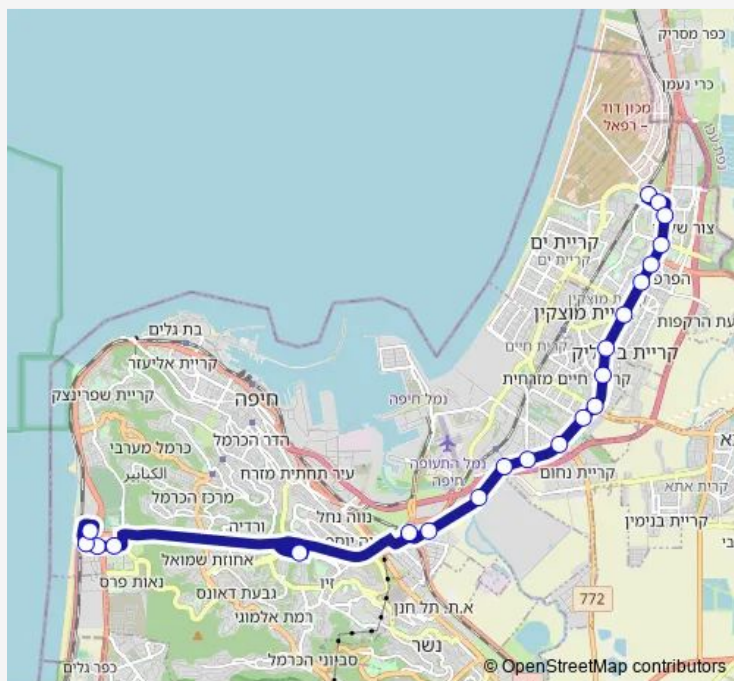

עין אפק

צור שלום

נווה גנים

Route schedule

ת. מרכזית חוף הכרמל/רציפים עירוני — מרכזית הקריות/הורדה מטרונית

Monday 05:08-23:50

Tuesday 05:08-23:50

Wednesday 05:08-23:50

Thursday 05:08-23:50

Friday 05:08-15:25

Saturday 17:10-23:50

Sunday 05:08-23:50

Route info

Direction: ת. מרכזית חוף הכרמל/רציפים עירוני

Stops: 21

Trip Duration: 0 hour 46 min

Direction

מרכזית הקריות/איסוף מטרונית — ת. מרכזית חוף הכרמל/הורדה

22 stops

[Open route schedule](#)

מרכזית הקריות/איסוף מטרונית

נווה גנים

צור שלום

עין אפק