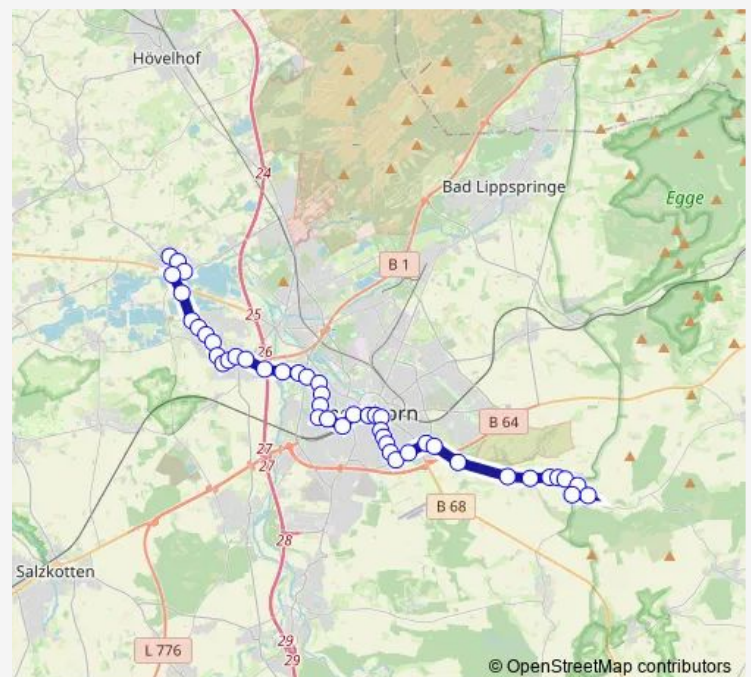

### Route info

Direction: Pb-Dahl, Pastorskamp

Stops: 42

Trip Duration: 0 hour 46 min

Paderborn, Friedrich-Ebert-Str

Paderborn, Westfriedhof

Paderborn, Im Lohfeld

Paderborn, Riemeker Feld