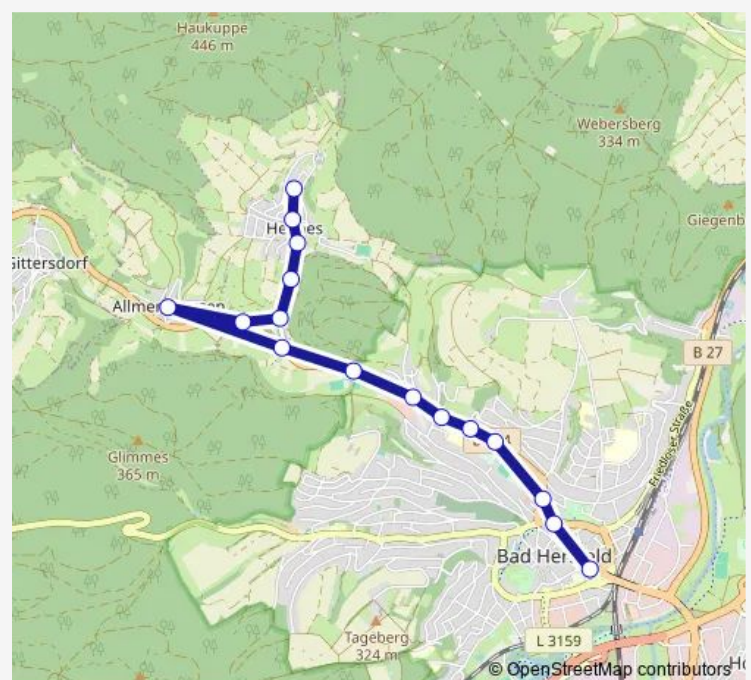

Bad Hersfeld Stadthaus

Bad Hersfeld Breitenstraße

Route schedule

Bad Hersfeld-Heenes Bornweg — Bad Hersfeld Breitenstraße

Monday 06:18-18:18

Tuesday 06:18-18:18

Wednesday 06:18-18:18

Thursday 06:18-18:18

Friday 06:18-18:18

Saturday 07:18-14:18

Sunday —

Route info

Direction: Bad Hersfeld-Heenes Bornweg

Stops: 14

Trip Duration: 0 hour 22 min

Direction

Bad Hersfeld Breitenstraße — Bad Hersfeld-Heenes Bornweg

16 stops

[Open route schedule](#)

Bad Hersfeld Breitenstraße

Bad Hersfeld Benno-Schilde-Platz

Bad Hersfeld Linggschule

Bad Hersfeld Freibad

Bad Hersfeld Jägersgraben

Monday 06:11-19:00

Tuesday 06:11-19:00

Wednesday 06:11-19:00

Thursday 06:11-19:00

Friday 06:11-19:00

Saturday 08:00-15:00

Sunday —

Route info