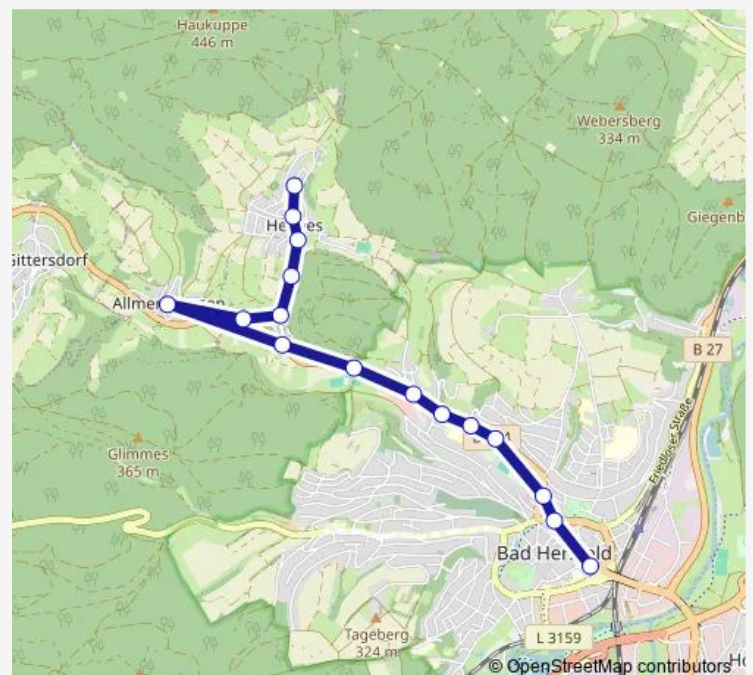

Wednesday 06:18-18:18

Thursday 06:18-18:18

Friday 06:18-18:18

Saturday 07:18-14:18

Sunday —

Route info

Direction: Bad Hersfeld-Heenes Bornweg

Stops: 14

Trip Duration: 0 hour 22 min

Direction

Bad Hersfeld Breitenstraße — Bad Hersfeld-Heenes Bornweg

16 stops

[Open route schedule](#)

Bad Hersfeld Breitenstraße

Bad Hersfeld Benno-Schilde-Platz

Bad Hersfeld Linggschule

Bad Hersfeld Freibad

Bad Hersfeld Jägersgraben

Bad Hersfeld Lohmühlenweg

Bad Hersfeld-Kalkobes Ortsmitte

Bad Hersfeld Kalkobes Sportplatz

Bad Hersfeld Abzweig Heenes

Bad Hersfeld-Allmershausen

Bad Hersfeld Abzweig Glimmesmühle

Monday 06:11-19:00

Tuesday 06:11-19:00

Wednesday 06:11-19:00

Thursday 06:11-19:00

Friday 06:11-19:00

Saturday 08:00-15:00

Sunday —

Route info