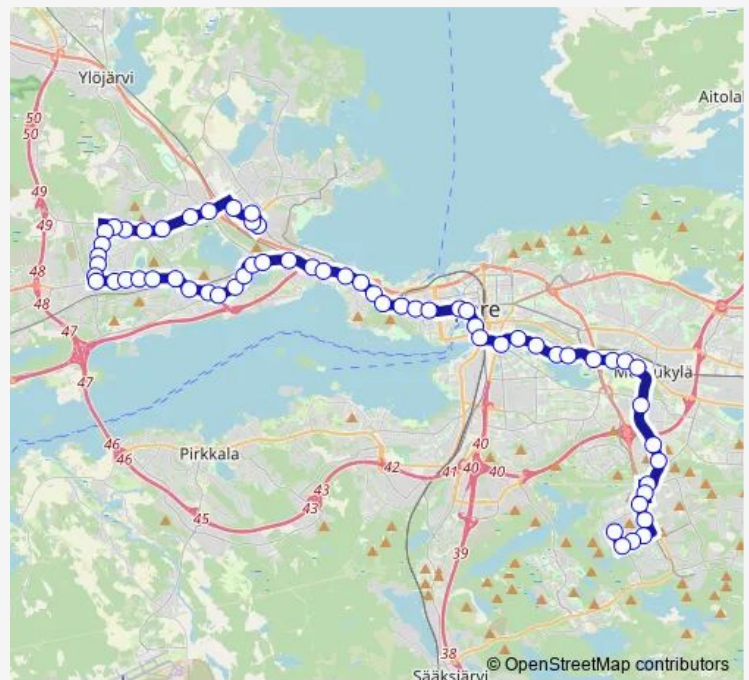

### Route schedule

Hiedanranta D — Länsi-Hervanta B

Monday	04:00-01:15 <sup>+1</sup>
Tuesday	04:00-01:15 <sup>+1</sup>
Wednesday	04:00-01:15 <sup>+1</sup>
Thursday	04:00-01:15 <sup>+1</sup>
Friday	04:00-02:20 <sup>+1</sup>
Saturday	03:30-02:25 <sup>+1</sup>
Sunday	03:25-00:05 <sup>+1</sup>

### Route info

Direction: Hiedanranta D

Stops: 64

Trip Duration: 1 hour 17 min

4 — Länsi-Hervanta - Keskustori - Tesoma - Lielähti

Tesoma A

Tesoma E

Kokkolankatu