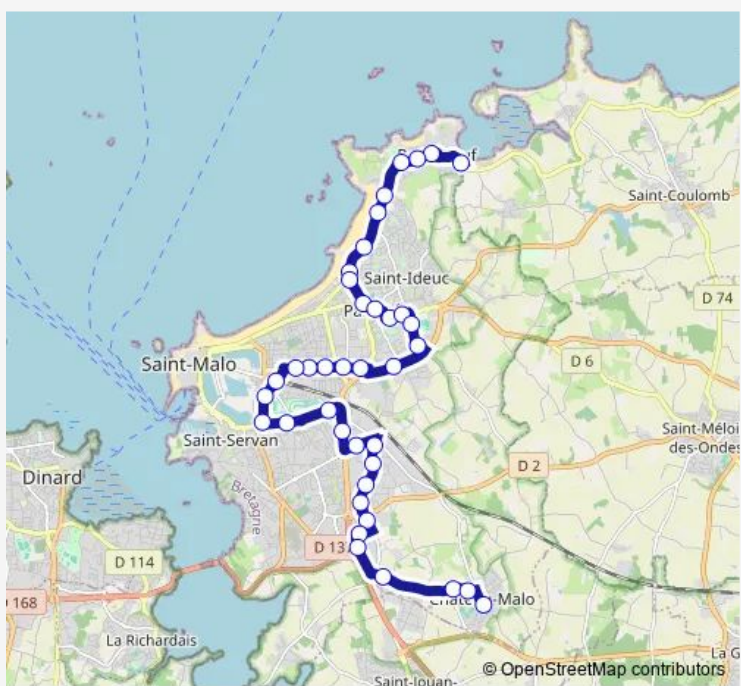

Direction
 Renoir — Les Ilôts
 40 stops
[Open route schedule](#)

- Renoir
- Monet
- Château-Malo Centre
- Herviais
- Saint-Etienne
- Sept Pertuis
- Grassinais
- Clinique
- Pépinière
- Onfroy
- Grand Jardin
- Laiterie
- Gymauvrière
- Caraïbes
- Bois Herveau
- Coubertin
- Maupertuis-Hôpital
- Talards
- Gares - Quai J
- Aristide Briand
- Palais de Justice

Route info
 Direction: Renoir
 Stops: 40
 Trip Duration: 0 hour 47 min

Cottages

Espérance

Mouettes

Petit Paramé

Bellevent

Henri Lemarié

Paramé Cimetière

Nicet

Tesserie

Rothéneuf Centre

Les Ilôts

Direction

Les Îlots — Renoir

39 stops

[Open route schedule](#)

Saturday 06:58-20:14

Sunday 09:09-19:09

Route info

Direction: Les Îlots

Stops: 39

Trip Duration: 0 hour 44 min

Bois Herveau

Caraïbes