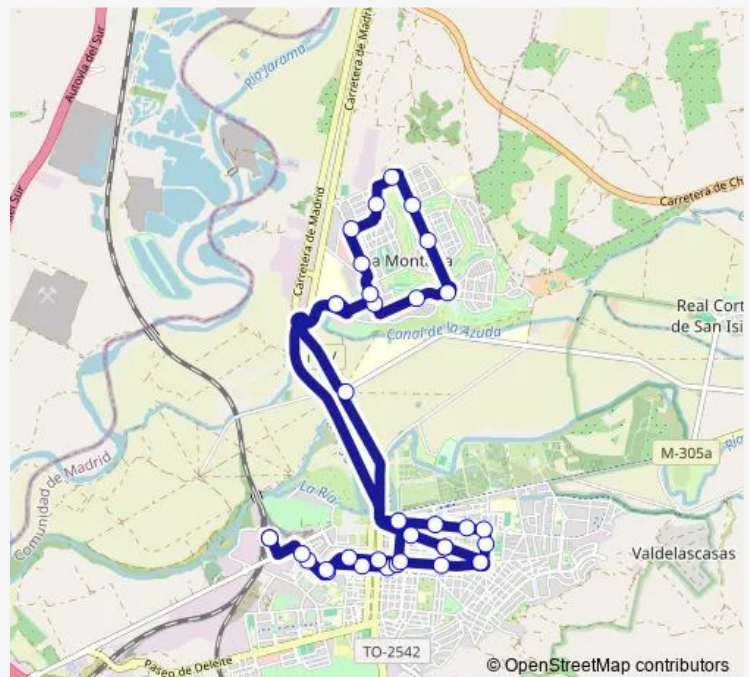

MORERAS-ANCHA

PRÍNCIPE-IGLESIA

PRÍNCIPE-STUART

Ctra.Madrid-Doce Calles

HOSPITAL DEL TAJO

CUENCA-CASINO

ÚBEDA-ISLAS GALÁPAGOS

GTA.VALLE DEL LOIRE-AV.AMAZONAS CENTRAL

Thursday 04:45-22:40

Friday 04:45-22:40

Saturday 04:45-22:40

Sunday 04:45-22:40

**Route info**

Direction: Estación-Est.Aranjuez

Stops: 36

Trip Duration: 0 hour 18 min

4 — Est. Aranjuez - Hospital - PAU DE LA Montaña

CÓRDOBA-CATEDRAL DE BURGOS

CIUDAD DE TOLEDO-PATRIMONIO MUNDIAL

PATRIMONIO MUNDIAL-CASA MILÁ

PZA.UNESCO-MÉRIDA

HOSPITAL DEL TAJO

Infantas-Cap.Angosto Gómez Castrillón