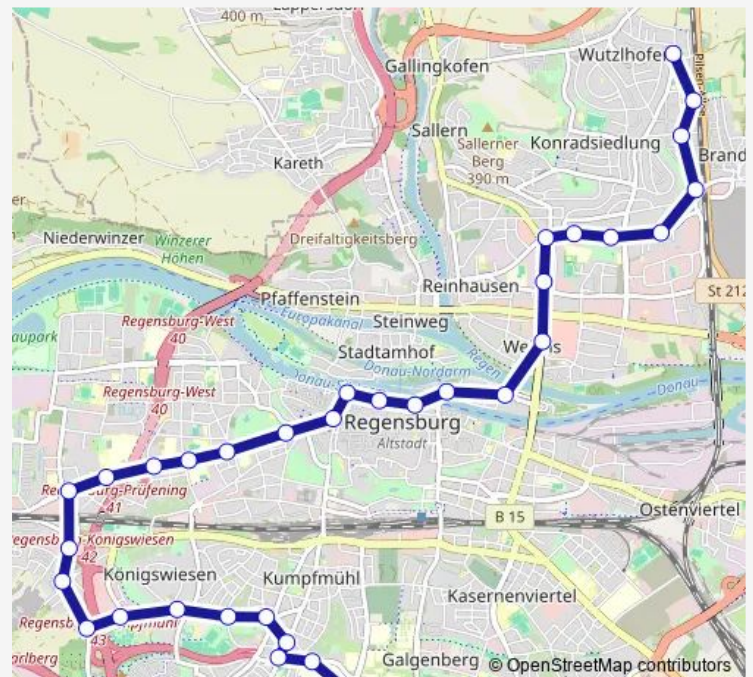

Wednesday —

Thursday —

Friday —

Saturday —

Sunday —

Route info

Direction: Wutzlhofen

Stops: 14

Trip Duration: 0 hour 20 min

Direction

Wolfgangschule Süd — Dechbetten

7 stops

[Open route schedule](#)

Wolfgangschule Süd

Klenzestraße

Dr.-Gessler-Straße

Dürerstraße

Schwalbenneststraße

Dechbetten/Telis Finanz

Dechbetten

Route schedule

Wolfgangschule Süd — Dechbetten

Monday 11:29-13:05

Tuesday 11:29-13:05

Eiserne Brücke

Thundorferstraße

Fischmarkt

Keplerstraße

Arnulfplatz

Taxisstraße

Goethestraße

Lessingstraße