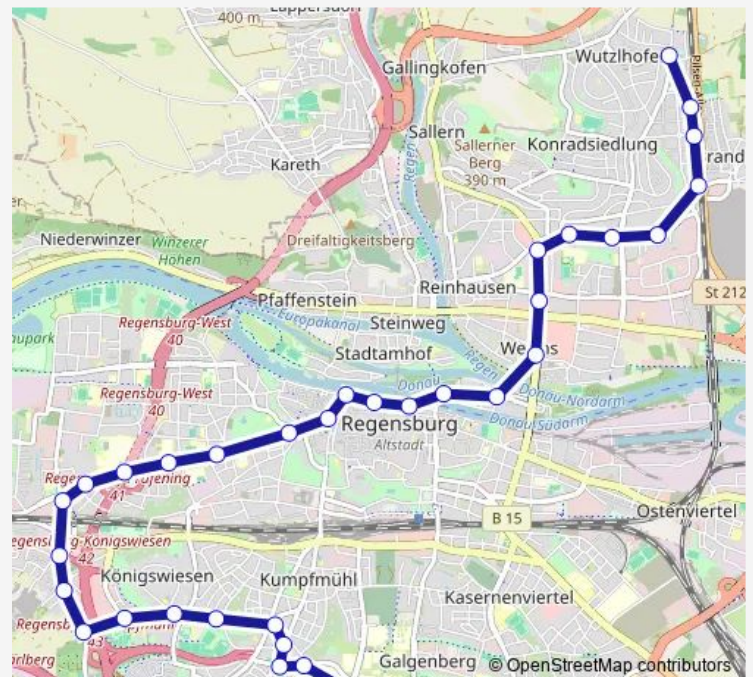

Dr.-Gessler-Straße

Dürerstraße

Schwalbenneststraße

Dechbetten/Telis Finanz

Dechbetten

Route schedule

Wolfgangschule Süd — Dechbetten

Monday 11:29-13:05

Tuesday 11:29-13:05

Wednesday 11:29-13:05

Thursday 11:29-13:05

Friday 11:29-13:05

Saturday —

Sunday —

Route info

Direction: Wolfgangschule Süd

Stops: 7

Trip Duration: 0 hour 11 min

Direction

Wutzlhofen — Universität

33 stops

[Open route schedule](#)

Wutzlhofen

Sonderburger Straße

Wöhrdstraße

Eiserne Brücke

Thundorferstraße

Fischmarkt

Keplerstraße

Arnulfplatz

Taxisstraße

Goethestraße