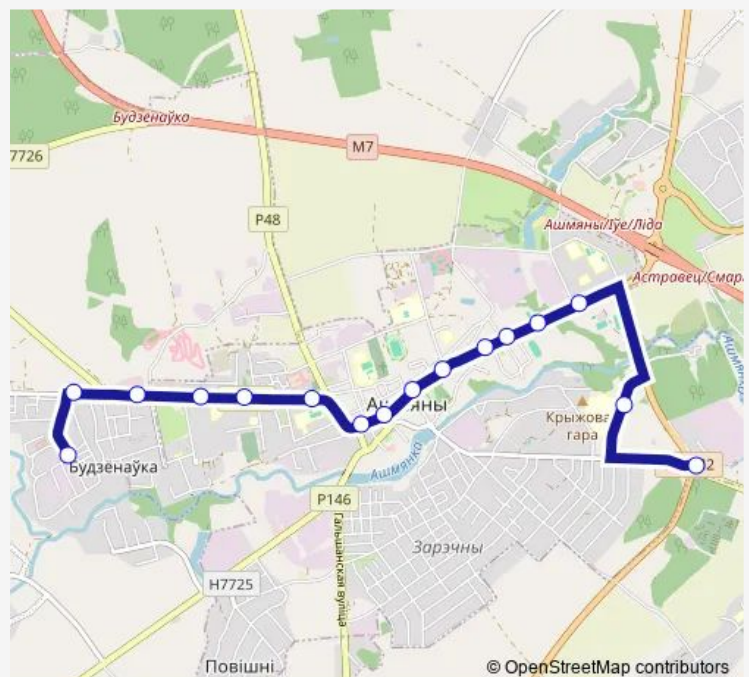

Monday 07:00-23:00

Tuesday 07:00-23:00

Wednesday 07:00-23:00

Thursday 07:00-23:00

Friday 07:00-23:00

Saturday 07:00-23:00

Sunday 07:00-23:00

Route info

Direction: Льнозавод

Stops: 16

Trip Duration: 0 hour 25 min

Direction

Агропромтехника — Льнозавод

16 stops

[Open route schedule](#)

Агропромтехника