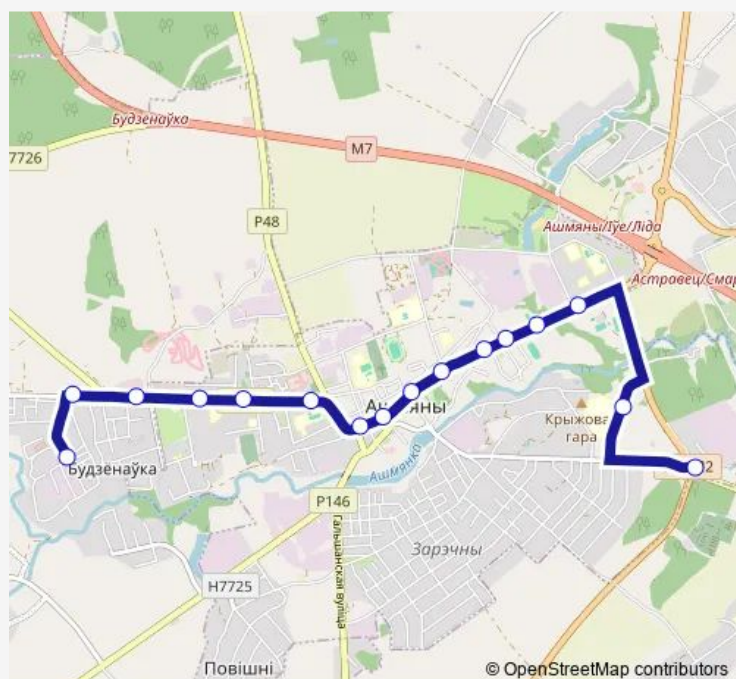

### Route schedule

Льнозавод — Агропромтехника

Monday 07:00-23:00

Tuesday 07:00-23:00

Wednesday 07:00-23:00

Thursday 07:00-23:00

Friday 07:00-23:00

Saturday 07:00-23:00

### Route info

Direction: Льнозавод

Stops: 16

Trip Duration: 0 hour 25 min

© OpenStreetMap contributors