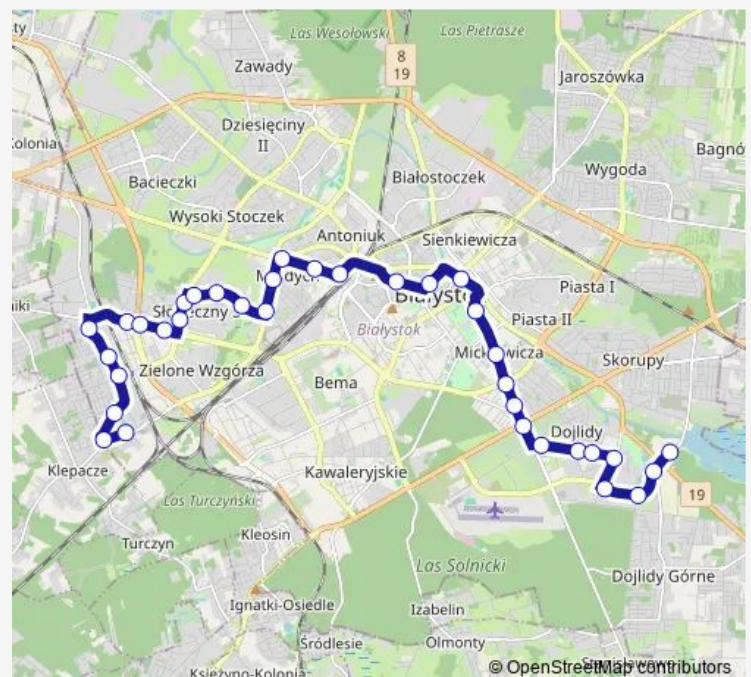

Kolejowa/Dworzec PKP(159)

Lipowa/Św. Rocha(206)

Malmeda/Zamenhofs(308)

Route schedule

Klepacka(185) — Plażowa/Cerkiew Proroka Eliasza(316)

Monday 04:15-23:33

Tuesday 04:42-23:33

Wednesday 04:42-23:33

Thursday 04:42-23:33

Friday 04:42-23:33

Saturday 04:32-23:36

Sunday 04:15-23:04

Route info

Direction: Klepacka(185)

Stops: 35

Trip Duration: 0 hour 59 min

al. Piłsudskiego/Sienkiewicza(303)

Mickiewicza/Uniwersytet Medyczny(236)

Mickiewicza/Grottgera(237)

Mickiewicza/Kościół Św. Ojca Pio(238)

Mickiewicza/Zwierzyniecka(239)

Mickiewicza/Ciołkowskiego(240)

Wiewiórcza/Liceum(543)

Wiewiórcza/Word(544)

Wiewiórcza/Szpacza(560)

Myśliwska/Pętla(540)

Kuronia/Myśliwska(453)

Kuronia/Kalicińskiego(454)

Kuronia/Proroka Eliasza(692)

Plażowa/Cerkiew Proroka Eliasza(316)

Direction