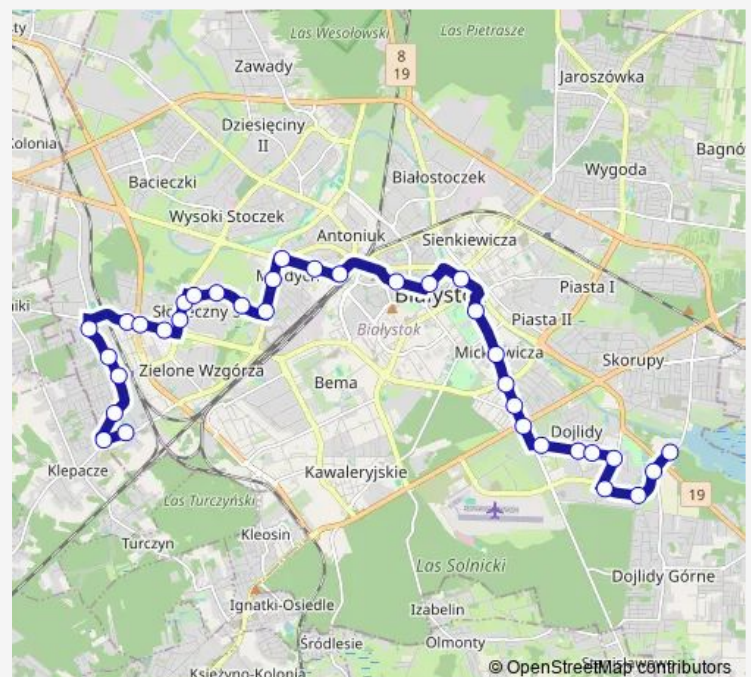

Kolejowa/Dworzec PKP(159)

Lipowa/Św. Rocha(206)

Malmeda/Zamenhofs(308)

Route schedule

Klepacka(185) — Plażowa/Cerkiew Proroka Eliasza(316)

Monday 04:42-23:33

Tuesday 04:42-23:33

Wednesday 04:42-23:33

Thursday 04:42-23:33

Friday 04:42-23:33

Saturday 04:32-23:36

Sunday 04:15-23:04

Route info

Direction: Klepacka(185)

Stops: 35

Trip Duration: 0 hour 57 min

al. Piłsudskiego/Sienkiewicza(303)

Mickiewicza/Uniwersytet Medyczny(236)

Mickiewicza/Grottgera(237)

Mickiewicza/Kościół Św. Ojca Pio(238)

Mickiewicza/Zwierzyniecka(239)

Mickiewicza/Ciołkowskiego(240)

Wiewiórcza/Liceum(543)

Wiewiórcza/Word(544)

Wiewiórcza/Szpacza(560)

Myśliwska/Pętla(540)

Kuronia/Myśliwska(453)

Kuronia/Kalicińskiego(454)

Kuronia/Proroka Eliasza(692)

Plażowa/Cerkiew Proroka Eliasza(316)

Direction