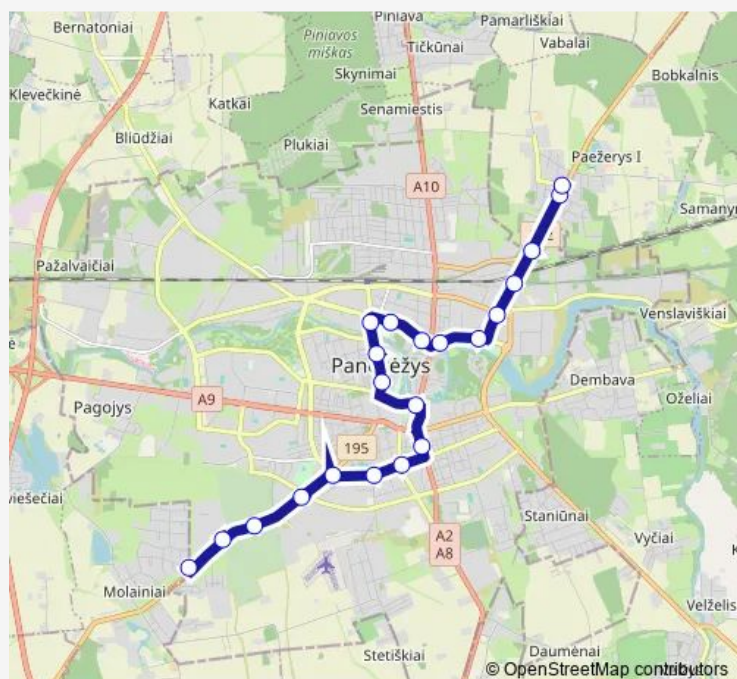

Bus 4 Molainiai - Vaivada

[Go to website](#)

Direction

Autobusų parkas — Molainiai

8 stops

[Open route schedule](#)

Autobusų parkas

Durpyno g.

Monday 04:48-06:46

Tuesday 04:48-06:46

Wednesday 04:48-06:46

Thursday 04:48-06:46

Friday 04:48-06:46

Saturday 06:56-10:14

Sunday 06:56-10:14

Route info

Direction: Autobusų parkas

Stops: 8

Trip Duration: 0 hour 12 min

Direction

Vaivadai — Autobusų parkas

9 stops

[Open route schedule](#)

Vaivadai

Friday 05:33-19:56

Saturday 07:09-19:54

Sunday 07:09-19:54

Route info

Direction: Vaivadai

Stops: 19

Trip Duration: 0 hour 31 min

Direction