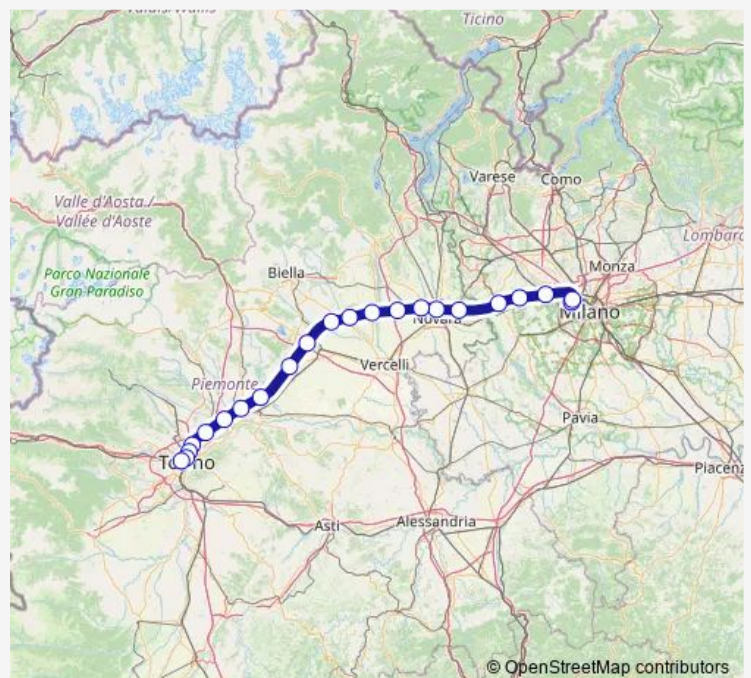

MILANO - PIAZZALE LAGHI - FINE AUTOSTRADA A4

RHO - CASELLO AUTOSTRADALE

ARLUNO - CASELLO AUTOSTRADALE

BOFFALORA TICINO - CASELLO AUTOSTRADALE

GALLIATE - CASELLO AUTOSTRADALE

NOVARA - CASELLO AUTOSTRADALE CENTRO - EX VEVERI

NOVARA - FERMATA A4 OVEST

BIANDRATE - CASELLO AUTOSTRADALE

GREGGIO - CASELLO AUTOSTRADALE

BALOCCO - CASELLO AUTOSTRADALE

CARISIO - CASELLO AUTOSTRADALE A4

SANTHIA' - CASELLO AUTOSTRADALE A4

BORGIO D'ALE - CASELLO AUTOSTRADALE A4

RONDISSONE - INCROCIO A 4 - SS 11 - CASELLO RONDISSONE

CHIVASSO - CASELLO A4 EST

BRANDIZZO - CASELLO AUTOSTRADALE

SETTIMO A4 - CASELLO AUTOSTRADALE

TORINO - CORSO GIULIO CESARE FRONTE IVECO

Route schedule

MILANO - AUTOSTAZIONE TERMINAL BUS DI LAMPUGNANO — TORINO - AUTOSTAZIONE CORSO BOLZANO

Monday	06:00-18:30
Tuesday	06:00-18:30
Wednesday	06:00-18:30
Thursday	06:00-18:30
Friday	06:00-18:30
Saturday	—
Sunday	—

Route info

Direction: MILANO - AUTOSTAZIONE TERMINAL BUS DI LAMPUGNANO

Stops: 22

Trip Duration: 2 hour 5 min