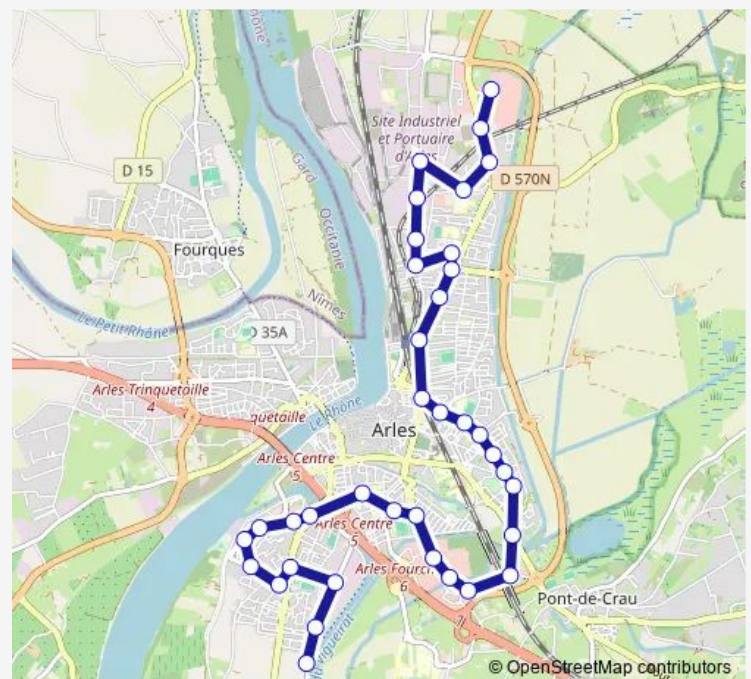

La Genouillade

Wisbech

Vallès

Route schedule

Pont Van Gogh — CC La Plaine de Montmajour

Monday 07:10-18:45

Tuesday 07:10-18:45

Wednesday 07:10-18:45

Thursday 07:10-18:45

Friday 07:10-18:45

Saturday 07:10-18:45

Sunday 07:10-18:45

Route info

Direction: Pont Van Gogh

Stops: 35

Trip Duration: 0 hour 40 min

4 — 4 - C.C La Plaine Montmajour <> Pont Van Gogh

Auriol

Sautet

Collège Van Gogh

Brissy

Stalingrad

Eysette

Entre les 2 gares