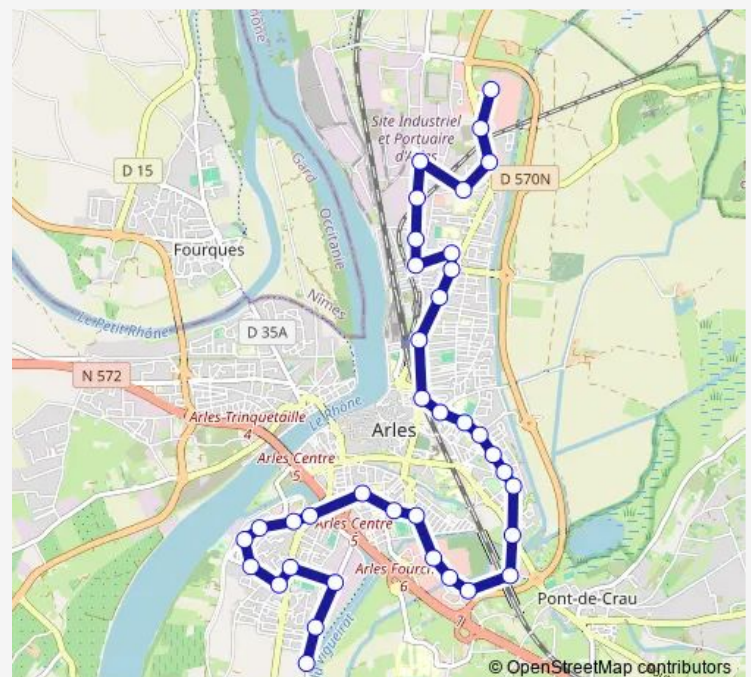

Saint-Exupéry

CC l'Aurélienne

Vigueirat

Avenue des Arches

Vallée des Baux

Hermite

La Genouillade

Wisbech

### Route schedule

Pont Van Gogh — CC La Plaine de Montmajour

Monday 07:10-18:45

Tuesday 07:10-18:45

Wednesday 07:10-18:45

Thursday 07:10-18:45

Friday 07:10-18:45

Saturday 07:10-18:45

### Route info

Direction: Pont Van Gogh

Stops: 35

Trip Duration: 0 hour 42 min

4 — 4 - C.C La Plaine Montmajour <> Pont Van Gogh

Auriol

Sautet

Collège Van Gogh

Brissy

Stalingrad

Eysette

Entre les 2 gares

Souleïado

Hongrie

Copernic

Moines