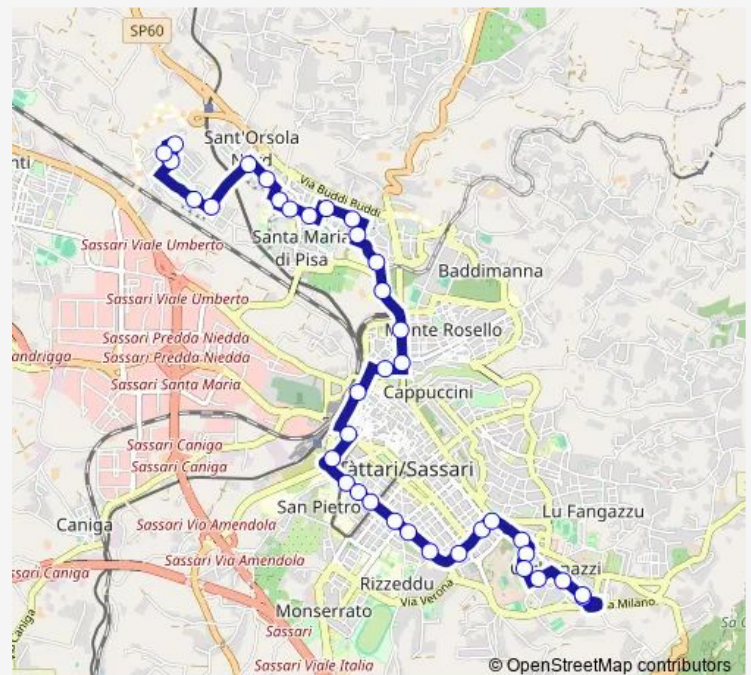

Piazza Sant'Antonio, Intergremio

Piazza Santa Maria

Via Dei Gremi, Incrocio Via Cicu

Route schedule

Viale Sant'Orsola 74 — Via Siglienti, Capolinea

Monday 06:00-22:29

Tuesday 06:00-22:29

Wednesday 06:00-22:29

Thursday 06:00-22:29

Friday 06:00-22:29

Saturday 06:00-22:29

Sunday 06:30-22:05

Route info

Direction: Viale Sant'Orsola 74

Stops: 37

Trip Duration: 0 hour 29 min

4 — Linea 4

BusMaps

Via Amendola 62

Via Amendola 56

Via Amendola 40

Via Amendola 18

Via Napoli 13

Via Napoli 105

Route info

Direction: Via Siglienti, Capolinea

Stops: 40

Trip Duration: 0 hour 36 min

Via Cilea 8

Via Cilea Fronte 9

Via Leoncavallo Fronte 15

Via Donizetti, Polo Scolastico