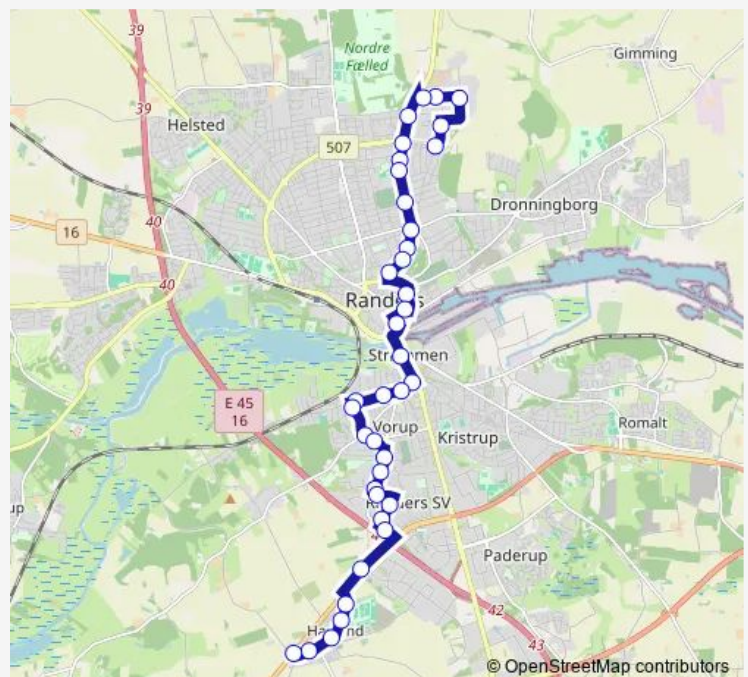

Høvejen (Randers Kom)

Bojesvej/Kærgade (Randers Kom)

Hviidsvej/Kærgade (Randers Kom)

Bøsbrovej/Kærgade (Randers Kom)

Århusvej/Bøsbrovej (Randers Kom)

Århusvej/Grenåvej (Randers Kom)

Route schedule

Haslund/Vendeplads (Randers Kom) — Endestation/Plantanvej (Randers Kom)

Monday 14:17-16:17

Tuesday 14:17-16:17

Wednesday 14:17-16:17

Thursday 14:17-16:17

Friday 14:17-16:17

Saturday —

Sunday —

Route info

Direction: Haslund/Vendeplads (Randers Kom)

Stops: 36

Trip Duration: 0 hour 37 min

Randers Busterminal

Fischersgade (Randers Kom)

Rosenørnsgade (Randers Kom)

Randers Realskole/Gl. Hadsundvej

Mølleparken/Gl. Hadsundvej (Randers Kom)