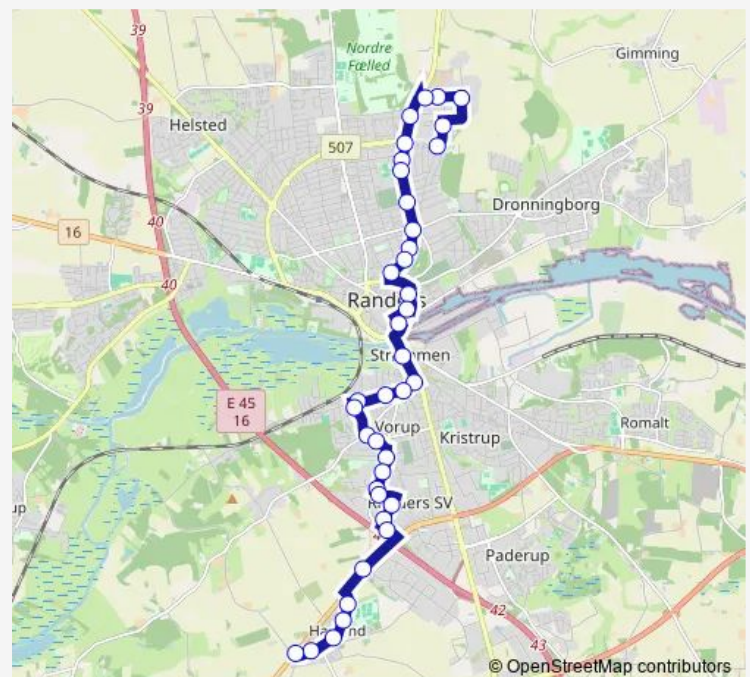

Høvejen (Randers Kom)

Bojesvej/Kærgade (Randers Kom)

Hviidsvej/Kærgade (Randers Kom)

Bøsbrovej/Kærgade (Randers Kom)

Århusvej/Bøsbrovej (Randers Kom)

Århusvej/Grenåvej (Randers Kom)

Route schedule

Haslund/Vendeplads (Randers Kom) — Endestation/Plantanvej (Randers Kom)

Monday 14:17-16:17

Tuesday 14:17-16:17

Wednesday 14:17-16:17

Thursday 14:17-16:17

Friday 14:17-16:17

Saturday —

Sunday —

Route info

Direction: Haslund/Vendeplads (Randers Kom)

Stops: 36

Trip Duration: 0 hour 37 min

Randers Busterminal

Fischersgade (Randers Kom)

Rosenørnsgade (Randers Kom)

Randers Realskole/Gl. Hadsundvej

Mølleparken/Gl. Hadsundvej (Randers Kom)