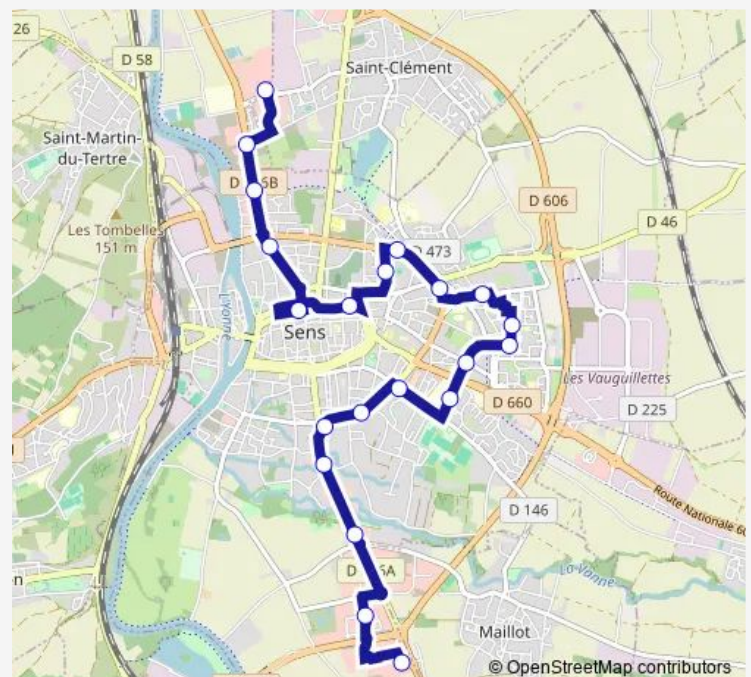

### Route schedule

Porte de Bourgogne — C/C Nord

Monday 09:50-19:00

Tuesday 09:50-19:00

Wednesday 09:50-19:00

Thursday 09:50-19:00

Friday 09:50-19:00

Saturday 09:50-19:00

### Route info

Direction: Porte de Bourgogne

Stops: 21

Trip Duration: 0 hour 33 min

4 — Sens Porte de Bourgogne - C/C Nord

## Direction

C/C Nord — Porte de Bourgogne

25 stops

[Open route schedule](#)

C/C Nord

Pôle Santé

Pompidou

Leclerc