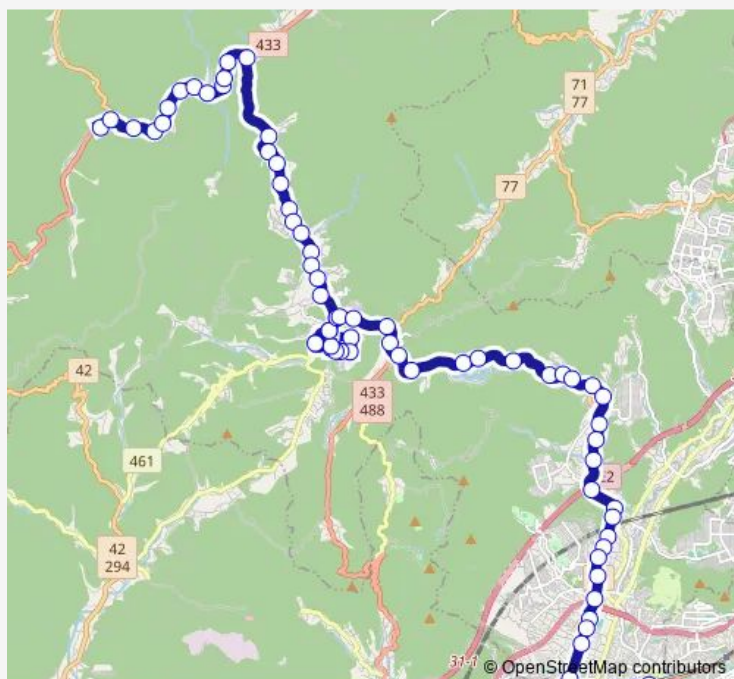

### Route schedule

湯来口ッジ前 — 五日市駅南口

Monday 05:50-19:20

Tuesday 05:50-19:20

Wednesday 05:50-19:20

Thursday 05:50-19:20

Friday 05:50-19:20

Saturday 06:00-18:40

Sunday 06:00-18:40

### Route info

Direction: 湯来口ッジ前

Stops: 73

Trip Duration: 1 hour 20 min

■ 4 — 五日市駅南口発着

大畑

湯来南高校

砂谷酪農入口