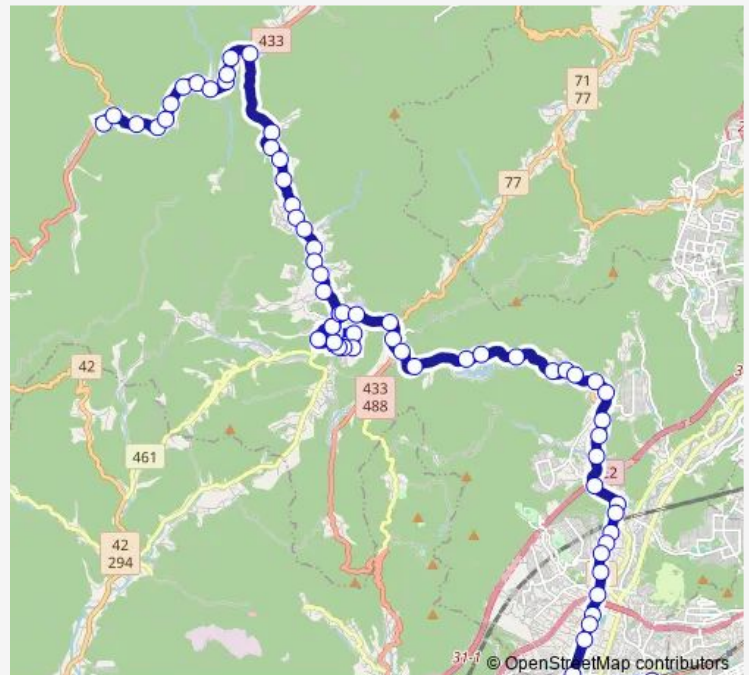

### Route schedule

湯来ロτζジ前 — 五日市駅南口

Monday 05:50-19:20

Tuesday 05:50-19:20

Wednesday 05:50-19:20

Thursday 05:50-19:20

Friday 05:50-19:20

Saturday 06:00-18:40

Sunday 06:00-18:40

### Route info

Direction: 湯来ロτζジ前

Stops: 73

Trip Duration: 1 hour 20 min

■ 4 — 五日市駅南口発着

大畑

湯来南高校

砂谷酪農入口