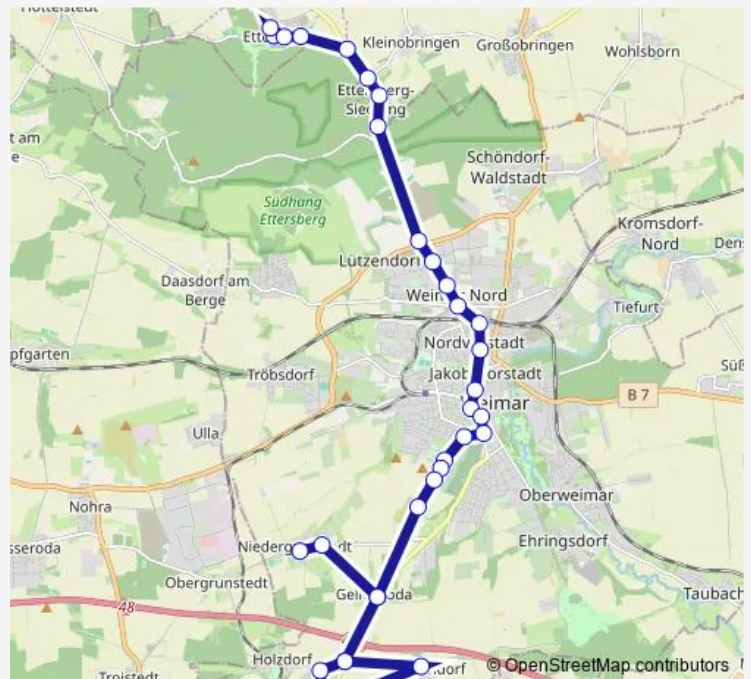

Weimar, Humboldtstraße

Weimar, Hufelandstraße

Weimar, Wilhelm-Külz-Straße

Weimar, Cranachstraße

Weimar, Wielandplatz

Weimar, Gropiusstraße

Weimar, Goetheplatz / Zentrum

Weimar, Carl-August-Allee

Weimar, Hauptbahnhof

Route schedule

Niedergrunstedt, Lindenstraße — Ettersburg, Schloss

Monday 04:49-23:40

Tuesday 04:49-23:40

Wednesday 04:49-23:40

Thursday 04:49-23:40

Friday 04:49-00:40⁺¹

Saturday 19:32-00:41⁺¹

Sunday 19:32-23:40

Route info

Direction: Niedergrunstedt, Lindenstraße

Stops: 32

Trip Duration: 0 hour 45 min

Weimar, Ettersburger Straße

Weimar, Heldrunger Straße

Weimar, Lützendorfer Straße

Weimar, Am Herrenrödchen

Weimar, Buchenwaldstraße

Weimar, Ettersbergsiedlung

Weimar, Zur Warte

Ettersburg, Einnahme

Ettersburg, Wohnheim

Ettersburg, Am Keßling