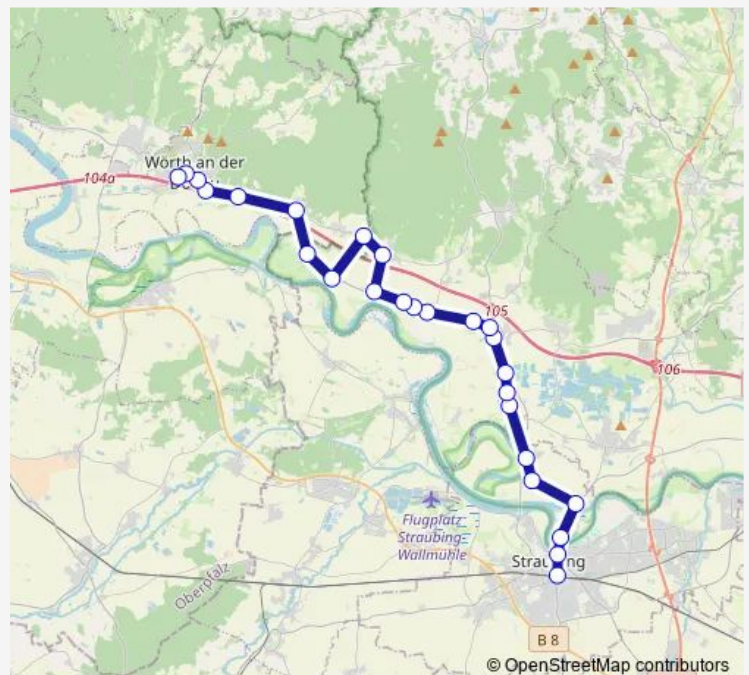

Zinzendorf Ortsmitte

Zinzendorf West

Hofdorf, Winzerweg

Route schedule

Straubing, Bahnhof — Niederachdorf, Brücke

Monday 12:00-16:20

Tuesday 08:38-16:20

Wednesday 12:00-16:20

Thursday 12:00-16:20

Friday 12:00-16:20

Saturday —

Sunday —

Route info

Direction: Straubing, Bahnhof

Stops: 31

Trip Duration: 0 hour 39 min

Staddorf

Niederachdorf, Brücke

Direction

Straubing Ursulinengymnasium — Wörth (Donau), Schule

26 stops

[Open route schedule](#)

Straubing Ursulinengymnasium

Straubing, Bahnhof