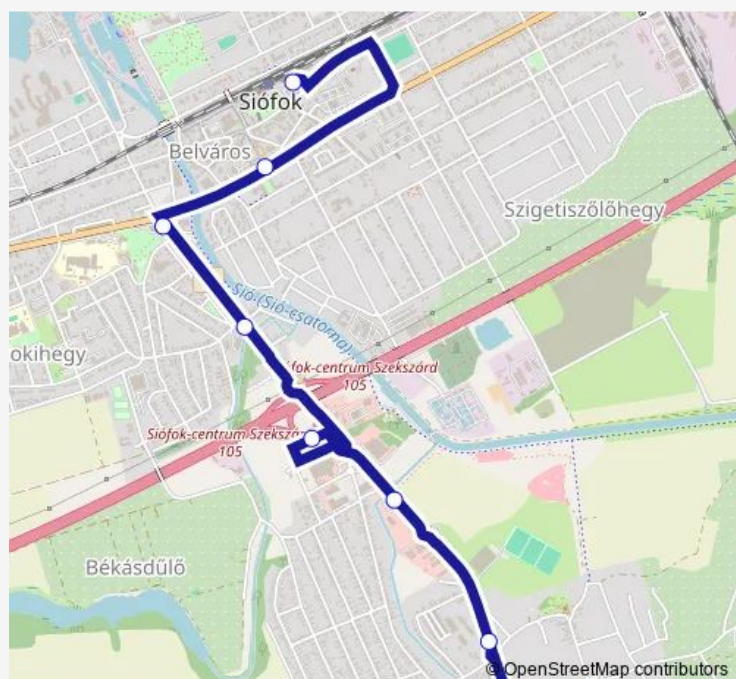

### Direction

Siófok, autóbusz-állomás — Siófok (Kiliti), Béke tér

8 stops

[Open route schedule](#)

Siófok, autóbusz-állomás

Siófok, városháza

Siófok, Kórház bejárati út

Siófok, Báthory fejedelem utca

### Route schedule

Siófok, autóbusz-állomás — Siófok (Kiliti), Béke tér

Monday 06:06-17:46

Tuesday 06:06-17:46

Wednesday 06:06-17:46

Thursday 06:06-17:46

Friday 06:06-17:46

Saturday 06:06-10:46

Sunday 06:06-10:46

### Route info

Direction: Siófok, autóbusz-állomás

Stops: 8

Trip Duration: 0 hour 15 min

4 — Autóbusz-állomás - Kiliti, Béke tér