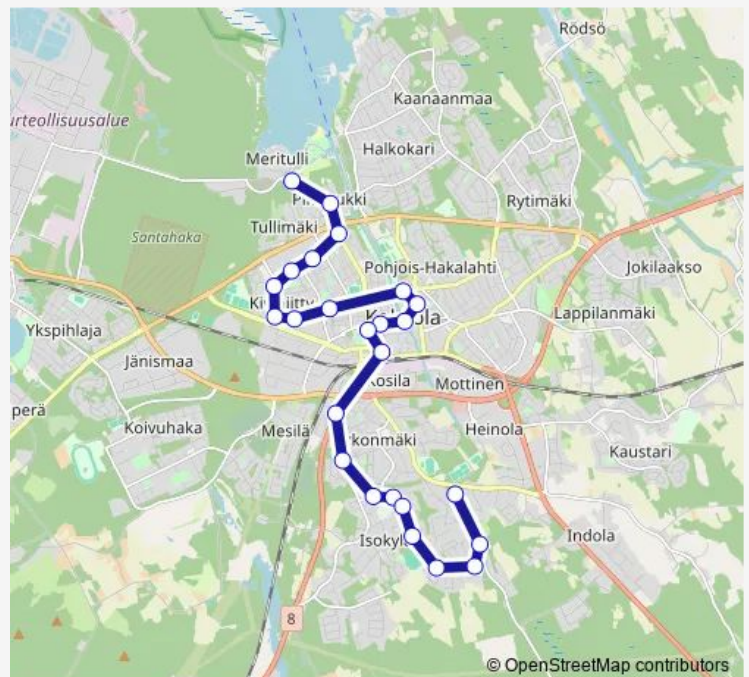

Thursday 06:25-19:25

Friday 06:25-19:25

Saturday —

Sunday —

Route info

Direction: Meritulli

Stops: 25

Trip Duration: 0 hour 26 min

■ 4 — Isokylä - Meritulli

Kangastie E

Vesakkotie I

Kallinen P

Näsimäki P

Direction

Tarharannantie E — Meritulli

22 stops