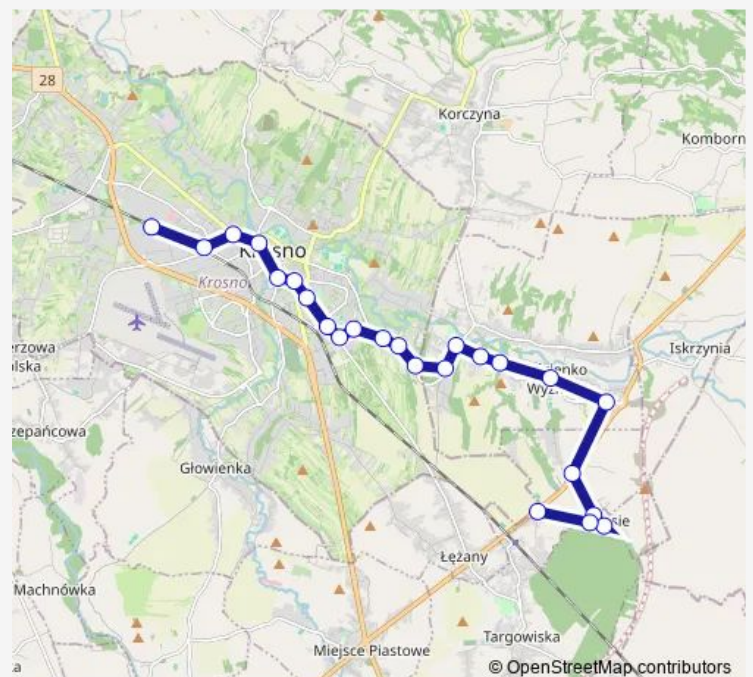

Thursday 06:07-16:15

Friday 06:07-16:15

Saturday —

Sunday —

Route info

Direction: BWI 01

Stops: 24

Trip Duration: 0 hour 38 min

4 — Linia 4

Zalesie Skrzyżowanie 02z

Zalesie Dom Ludowy 01z

Zalesie 03z

Direction

Zalesie 03z — Mielczarskiego Dworzec 02

24 stops

[Open route schedule](#)