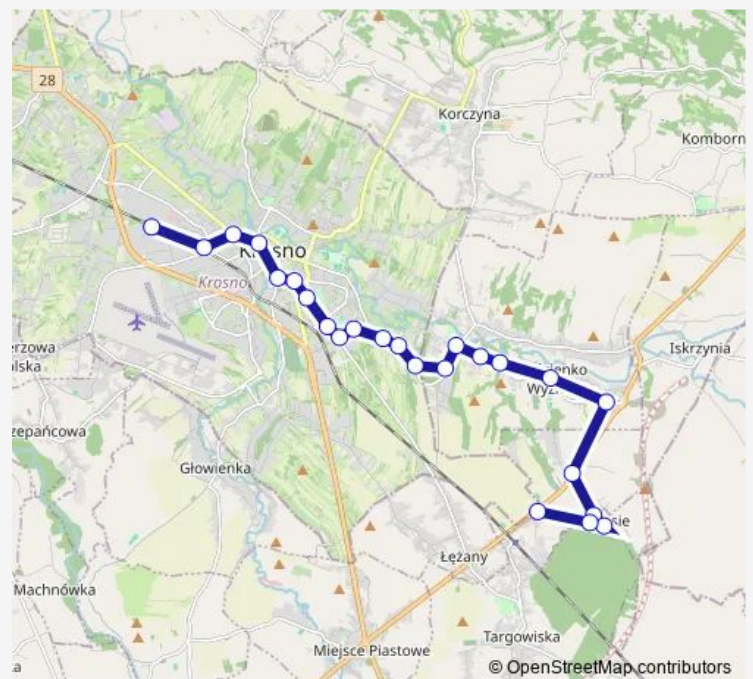

Thursday 05:00-12:59

Friday 05:00-12:59

Saturday —

Sunday —

Route info

Direction: Zalesie 03z

Stops: 25

Trip Duration: 0 hour 30 min

4 — Linia 4

Legionów - Stadion 01

Lewakowskiego 01

Mielczarskiego Dworzec 02

BWI 01

Direction

Zalesie 03z — Turaszówka Kościół 03

33 stops

[Open route schedule](#)

Zalesie 03z

Zalesie Dom Ludowy 01z

Zalesie Skrzyżowanie 02z

Zalesie I

Krościenko W. Pustyny 37

Krościenko W. Brzozowska 21

Krościenko W. Centrum 19