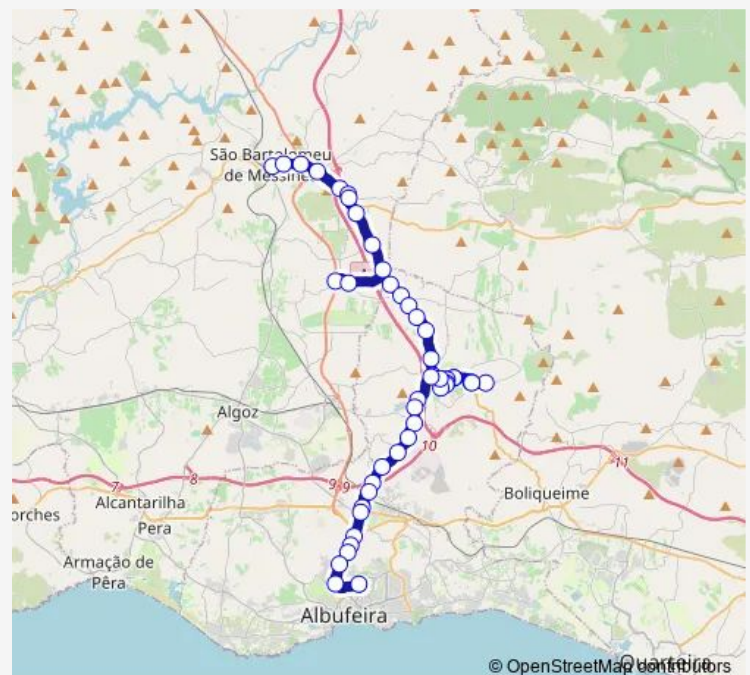

Quinta Forno de Água

Mouricão (Oeste)

Mouricão (Este)

Carrasqueiro (X Mouricão)

Carrasqueiro (Sul)

Ribeira de Alte (Norte)

Ribeira de Alte (Sul)

Fornalhas (X Monte dos Elois)

Wednesday 06:40-18:00

Thursday 06:40-18:00

Friday 06:40-18:00

Saturday 06:45-13:35

Sunday 06:45-13:35

Route info

Direction: SB Messines (Terminal Rodoviário)

Stops: 48

Trip Duration: 1 hour 0 min

4 — Albufeira – S. Bart. Messines (por Paderne)

Paderne (Igreja Matriz)

Cerca Velha (X Moinho Novo)

Almejoafras

Cerca Velha (X Moinho Novo)

Paderne (Igreja Matriz)

Paderne (Centro Saúde)