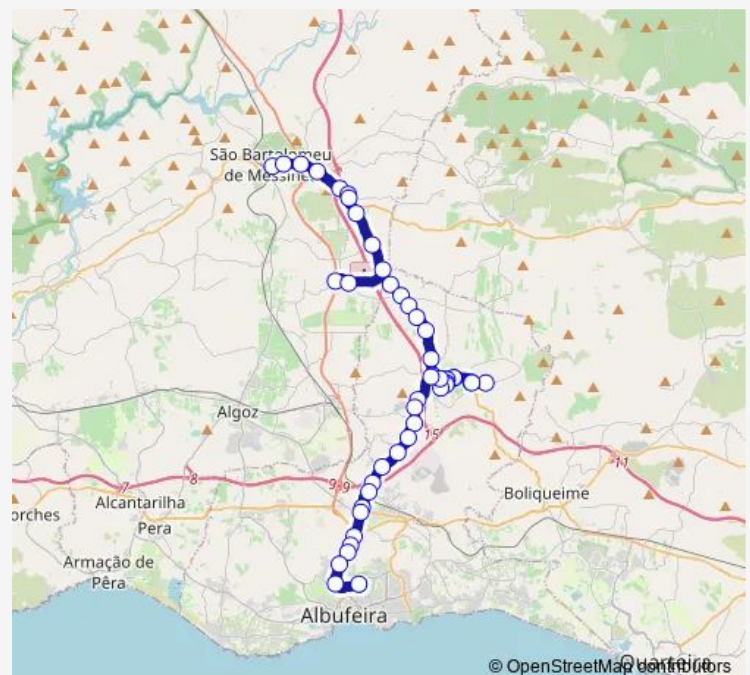

### Route schedule

SB Messines (Terminal Rodoviário) — Albufeira (Terminal Rodoviário)

Monday 06:40-18:00

Tuesday 06:40-18:00

Wednesday 06:40-18:00

Thursday 06:40-18:00

Friday 06:40-18:00

Saturday 06:45-13:35

### Route info

Direction: SB Messines (Terminal Rodoviário)

Stops: 48

Trip Duration: 1 hour 0 min

4 — Albufeira – S. Bart. Messines (por Paderne)

Paderne (Igreja Matriz)

Cerca Velha (X Moinho Novo)

Almejoafras