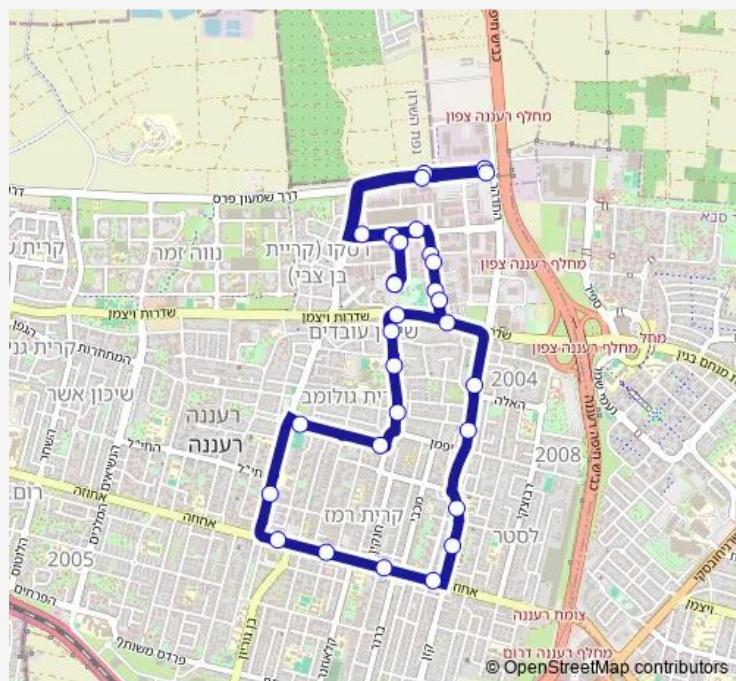

תיכון מטרו-ווסט/בורוכוב

Route schedule

דפנה/התדהר — דפנה/התדהר

Monday 06:15-22:00

Tuesday 06:15-22:00

Wednesday 06:15-22:00

Thursday 06:15-22:00

Friday 07:15-15:15

Saturday —

Sunday 06:15-22:00

Route info

Direction: דפנה/התדהר

Stops: 31

Trip Duration: 0 hour 28 min

בורוכוב/ברל כצלסון

בורוכוב/ויצמן

Direction

דפנה/התדהר — דפנה/התדהר

30 stops

[Open route schedule](#)

דפנה/התדהר

דפנה/דולב

קניון רננים/התעשייה

הסדנא/התעשייה

Tuesday 06:00-21:00

Wednesday 06:00-21:00

Thursday 06:00-21:00

Friday 07:00-15:00

Saturday —

Sunday 06:00-21:00

Route info

Direction: דפנה/התדהר