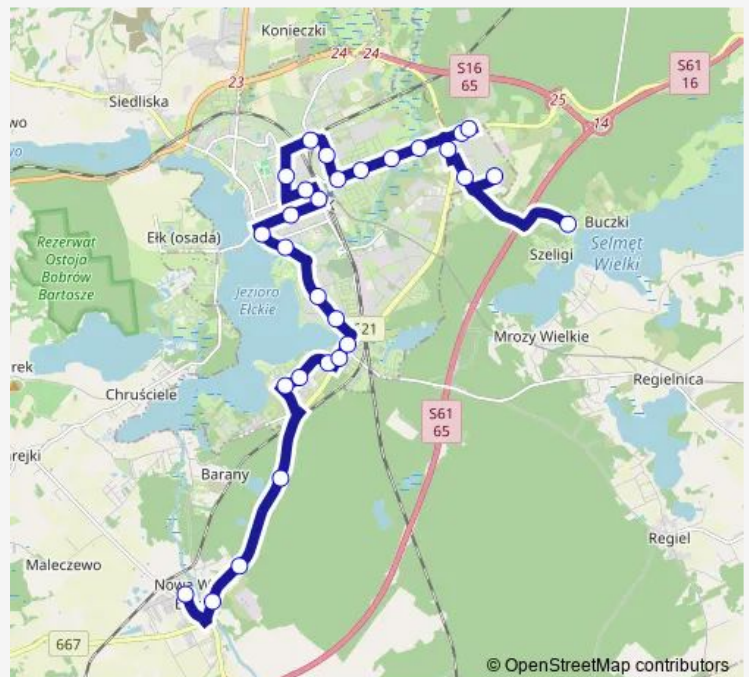

Kilińskiego — Matejki

Wojska Polskiego — Most

Wojska Polskiego — Kościół

Armii Krajowej — Szkoła Artystyczna

Dąbrowskiego — Pkp

Mickiewicza — Wawelska

Gdańska

Sikorskiego — Przejazd

Thursday 04:55-22:45

Friday 04:55-22:45

Saturday 05:03-22:45

Sunday 07:04-22:45

Route info

Direction: Nowa Wieś — Pętla

Stops: 29

Trip Duration: 0 hour 46 min