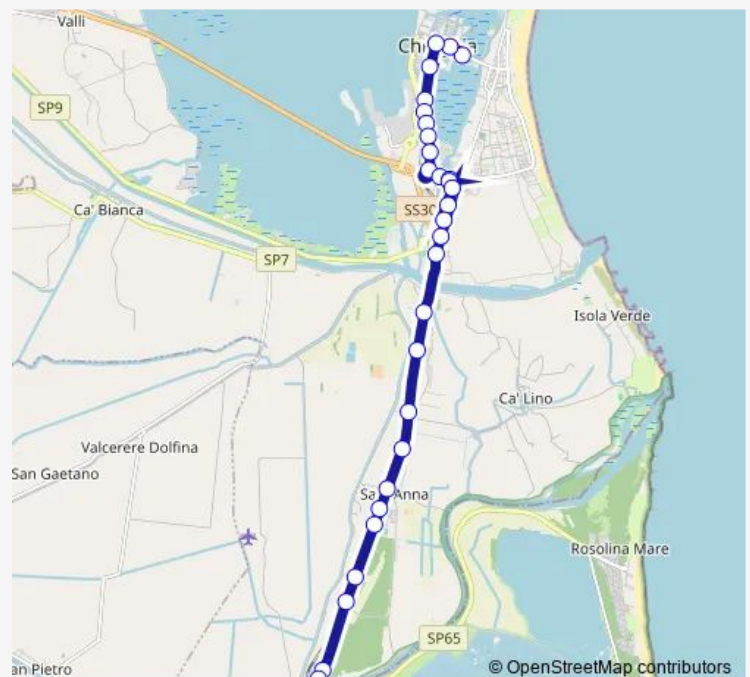

Bus 4 Chioggia Campo Marconi - Baldin Cavanella

[Go to website](#)

Direction

Baldin Cavanella — Chioggia Campo Marconi

27 stops

[Open route schedule](#)

- Baldin Cavanella
- Romea del Bosco
- Romea Cimitero
- Romea Pegorina
- Romea Canal di Valle
- Romea Marinetta
- Romea Primavera
- Romea Sant' Anna
- Romea Fisola
- Romea Ca' Lino
- Romea Civico 456
- Romea Vecchia Romea
- Brondolo
- Brondolo Dolfin
- Romea Dandolo
- Romeai Civico 180
- Ridotto Madonna
- Chioggia Venturini
- Romea Fossetta
- Chioggia Degasperi
- Chioggia Nenni

Route schedule

Baldin Cavanella — Chioggia Campo Marconi

Monday	—
Tuesday	—
Wednesday	—
Thursday	07:10
Friday	—
Saturday	—
Sunday	—

Route info

Direction: Baldin Cavanella

Stops: 27

Trip Duration: 0 hour 25 min

13:06

Sunday

—

Route info

Direction: Chioggia Campo Marconi

Stops: 26

Trip Duration: 0 hour 23 min

Direction

Saturday

07:10

Sunday

—

Route info

Direction: Baldin Cavanella

Stops: 29

Trip Duration: 0 hour 28 min