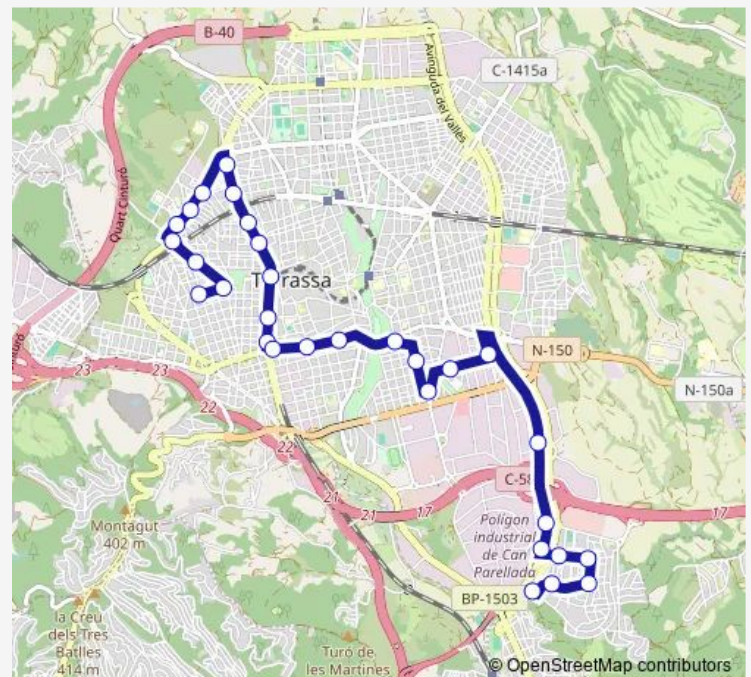

Pl. Can Palet

Santa Eulàlia

Guadalhorce

Route schedule

CAP Oest — Can Parellada

Monday 05:50-22:14

Tuesday 05:50-22:14

Wednesday 05:50-22:14

Thursday 05:50-22:14

Friday 05:50-22:14

Saturday —

Sunday —

Route info

Direction: CAP Oest

Stops: 30

Trip Duration: 0 hour 40 min

4 — Ca Naurell - Can Parellada

Xúquer

Els Bellots

Saturn

Santa Margarida

Amèrica

França

Oceania